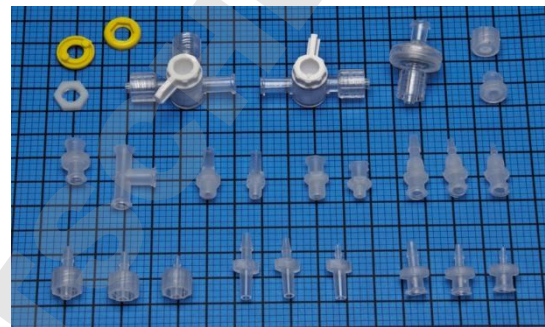

## FICHE TECHNIQUE

<b>Référence</b>	W504954
<b>Désignation</b>	Kit de connexion Luer pour tuyaux

### Description :

- ✓ Kit contenant une large gamme de connecteurs Luer
- ✓ Pour tuyaux de diamètres internes 1,6/2,4 et 3,2 mm
- ✓ Connecteurs en polypropylène autoclavable
- ✓ Valves en polycarbonate et polyéthylène non autoclavable
- ✓ Composition du kit : voir page suivante

### Unité de vente :

1 Kit de connexion Luer pour tuyaux

## COMPOSITION DU KIT W504954

Composition	Quantité
Connecteur Luer lock male pour tuyaux 1,6mm	10
Connecteur Luer lock male pour tuyaux 2,4mm	10
Connecteur Luer lock male pour tuyaux 3,2mm	10
Connecteur Luer male pour tuyaux 1,6mm	10
Connecteur Luer male pour tuyaux 2,4mm	10
Connecteur Luer male pour tuyaux 3,2mm	10
Connecteur Luer femelle pour tuyaux 1,6mm	10
Connecteur Luer femelle pour tuyaux 2,4mm	10
Connecteur Luer femelle pour tuyaux 3,2mm	10
Connecteur Luer femelle	10
Connecteur Luer en T	10
Connecteur Luer male avec raccord 10-32 UNF	10
Connecteur Luer male avec raccord 1/4-28 UNF	10
Connecteur Luer femelle avec raccord 10-32 UNF	10
Connecteur Luer femelle avec raccord 1/4-28 UNF	10
Connecteur Luer femelle pour tuyaux 1,6mm pour montage sur cloison	10
Connecteur Luer femelle pour tuyaux 2,4mm pour montage sur cloison	10
Connecteur Luer femelle pour tuyaux 3,2mm pour montage sur cloison	10
Bouchon Luer lock male	10
Bouchon Luer femelle	10
Valve Luer lock male à Luer femelle	1
Robinet 1 voie Luer lock male à Luer femelle	1
Robinet 4 voies 2 Luer lock male et 1 Luer femelle	1
Ecrou de montage sur cloison pour connecteur	30
Anneau pour code couleur	10
Anneau pour code couleur avec pattes	10