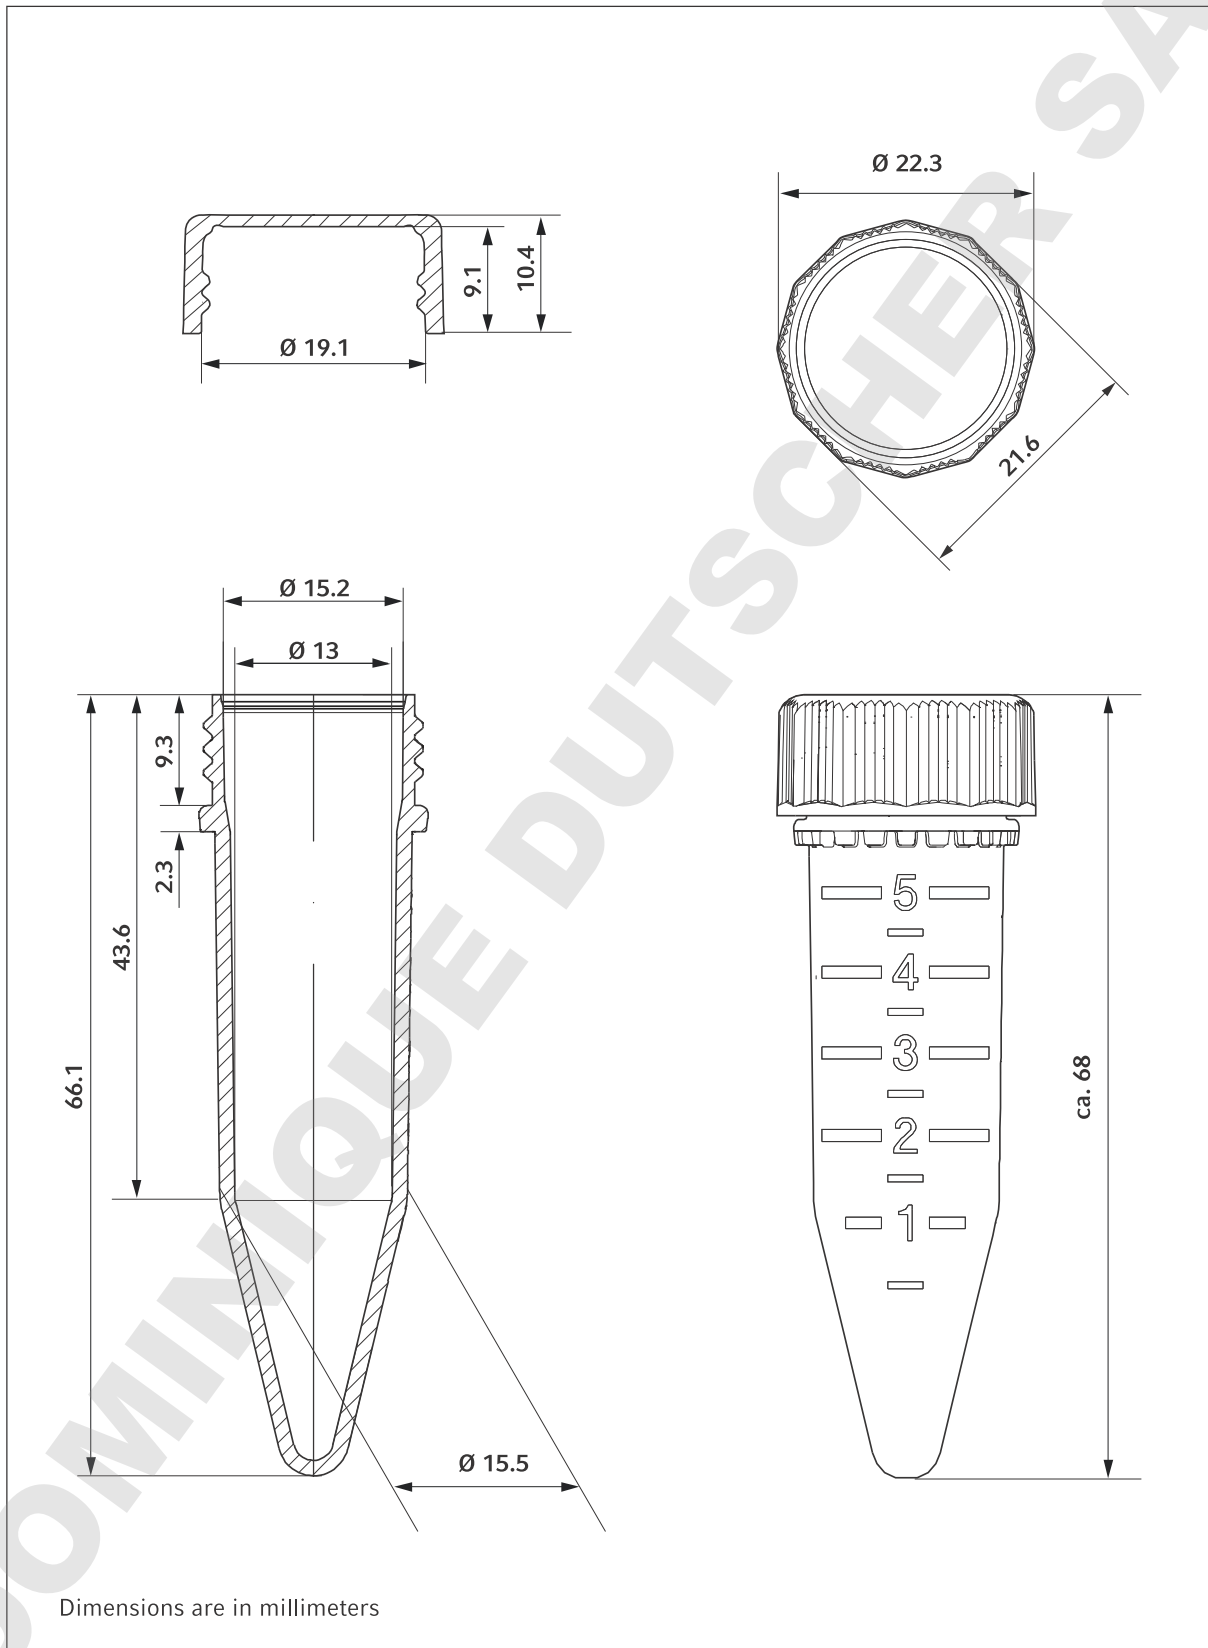

Technical Data Sheet
Eppendorf Tubes 5.0 mL
English (EN)

Your local distributor: www.eppendorf.com/contact
Eppendorf AG · 22331 Hamburg · Germany
eppendorf@eppendorf.com · www.eppendorf.com