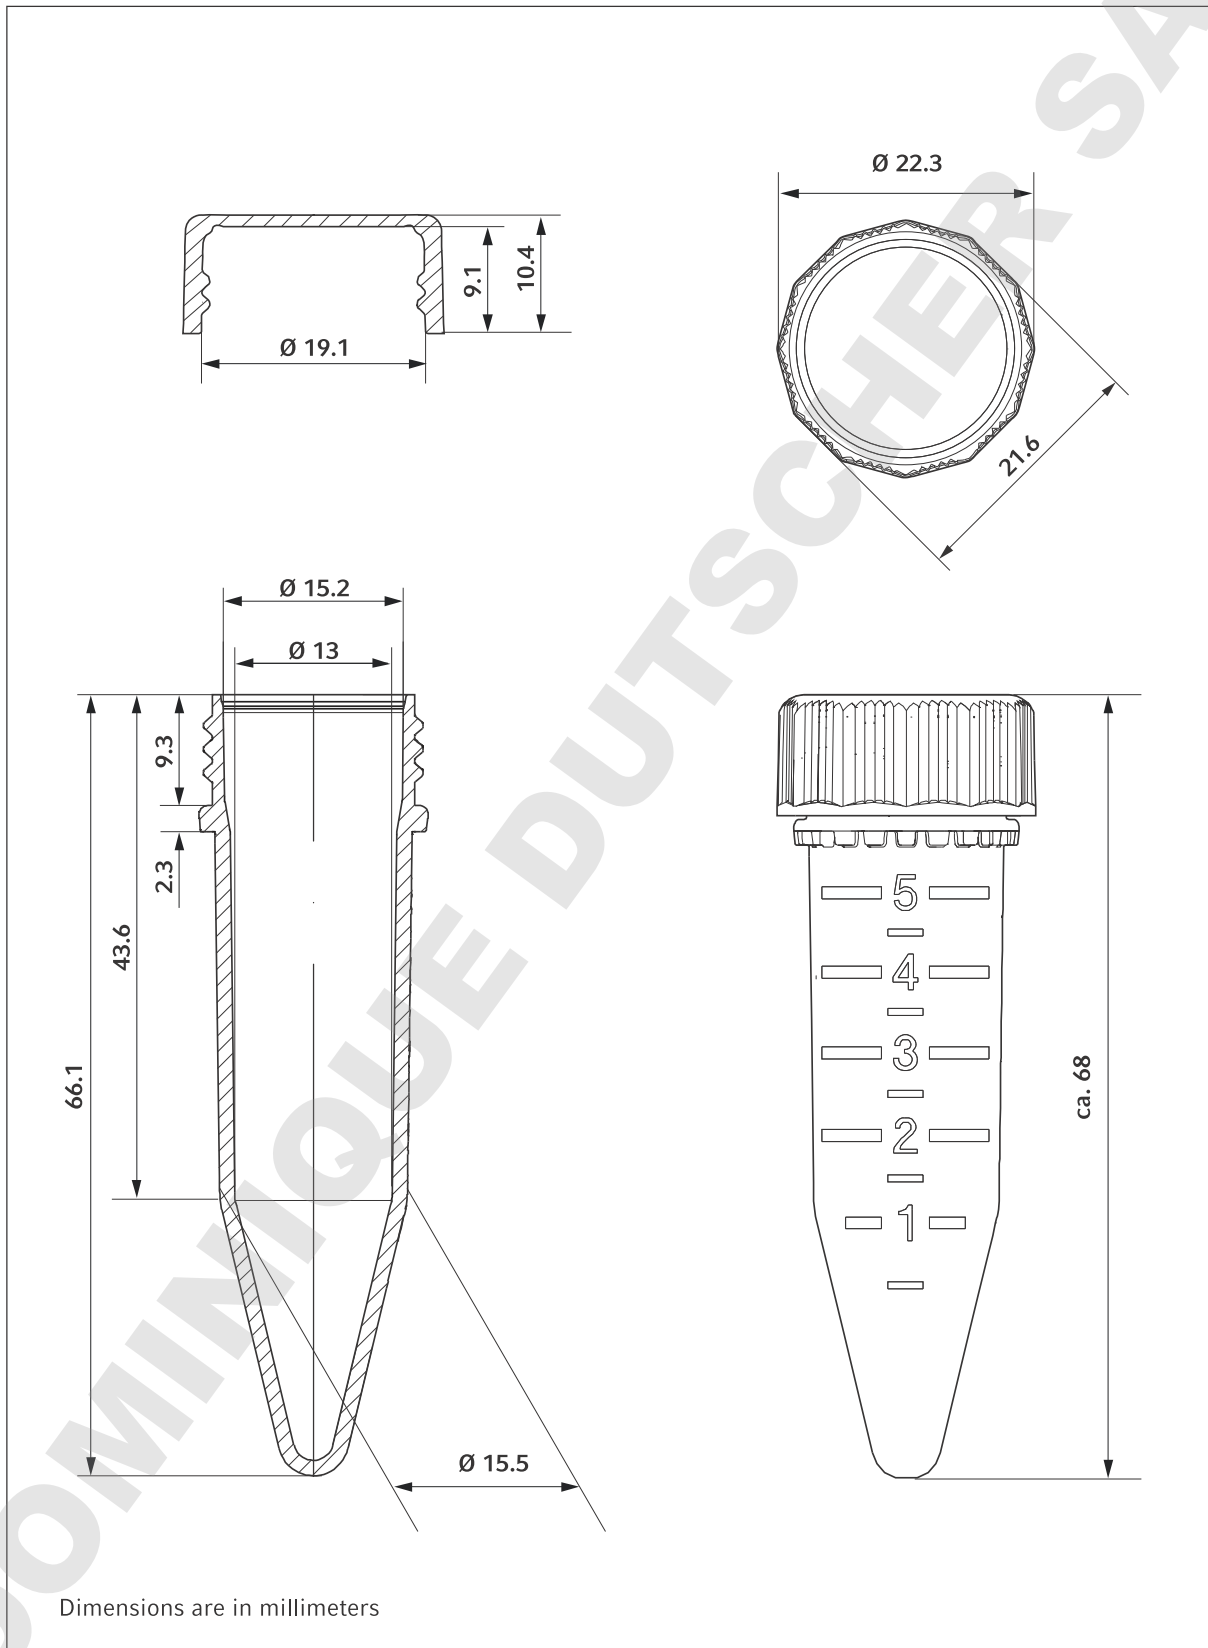

**Technical Data Sheet**  
Eppendorf Tubes 5.0 mL  
English (EN)

Your local distributor: [www.eppendorf.com/contact](http://www.eppendorf.com/contact)  
Eppendorf AG · 22331 Hamburg · Germany  
[eppendorf@eppendorf.com](mailto:eppendorf@eppendorf.com) · [www.eppendorf.com](http://www.eppendorf.com)