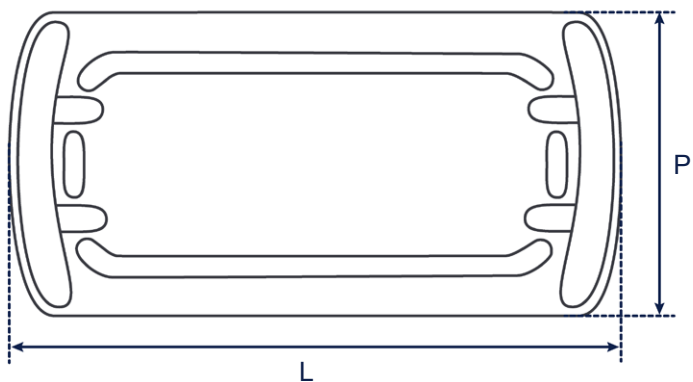

Elmasonic Accessories - Couvercles

en plastique

- disponibles en bleu cobalt (RAL 5013)*1, bleu outremer (RAL 5002)*2 et gris argenté (RAL 7001)*3
- réduisent le bruit du nettoyage à ultrasons
- permettent d'économiser de l'énergie et des coûts en recueillant et en recirculant l'eau d'évaporation du bain à ultrasons
- servent, à l'envers, de plateau d'égouttage pour le panier et les pièces nettoyées

	10	15/20	30	40	60	80	100	120	150	180	200	300
N° de commande RAL 5013			1101126		1101129	1110200		1101133	1101135	1101141	1106428	1101135
N° de commande RAL 5002	1003278	1003280	1003281		1003282	1003283		1003285	1003287	1003286	1106430	1003287
N° de commande RAL 7001	1071693	1071694	1071695		1071696	1110202		1071697	1071699	1071698	1106432	1071699
Dim. extérieures L/P/H (mm)	235/115/20	220/175/20	305/175/20		270/190/20	570/170/20		380/280/20	575/335/20	405/340/20	600/365/20	575/335/20
Approprié pour												
• Elmasonic Easy	•	•	•		•		•	•		•		•
• Elmasonic Med			•		•		•	•		•	•	•
• Elmasonic Select			•	•	•	•	•	•	•	•		•
• Elmasonic S	•	•	•	•	•	•	•	•	•	•		•
• Elmasonic P			•		•		•	•		•		•

Elmasonic Accessories - Couvertcles

en plastique

Définition des mesures

Les illustrations sont à titre indicatif seulement et ne sont pas à l'échelle.

Les spécifications techniques servent de valeurs d'orientation et sont soumises à des tolérances dues à la production et à la fabrication. Un bon fonctionnement ne peut être garanti que lors de l'utilisation d'accessoires Elma d'origine.