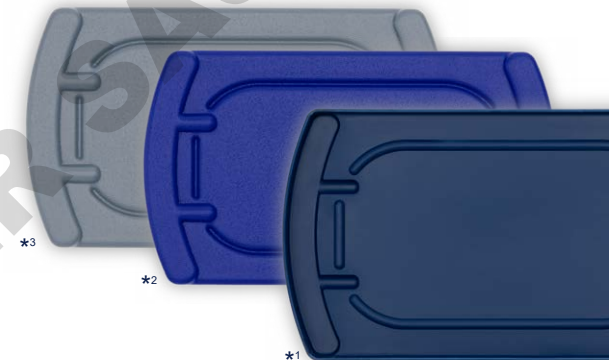

Elmasonic Accessories - Couvercles

en plastique

- disponibles en bleu cobalt (RAL 5013)*1, bleu outremer (RAL 5002)*2 et gris argenté (RAL 7001)*3
- réduisent le bruit du nettoyage à ultrasons
- permettent d'économiser de l'énergie et des coûts en recueillant et en recirculant l'eau d'évaporation du bain à ultrasons
- servent, à l'envers, de plateau d'égouttage pour le panier et les pièces nettoyées

	10	15/20	30	40	60	80	100	120	150	180	200	300
N° de commande RAL 5013			1101126		1101129	1110200		1101133	1101135	1101141	1106428	1101135
N° de commande RAL 5002	1003278	1003280	1003281		1003282	1003283		1003285	1003287	1003286	1106430	1003287
N° de commande RAL 7001	1071693	1071694	1071695		1071696	1110202		1071697	1071699	1071698	1106432	1071699
Dim. extérieures L/P/H (mm)	235/115/20	220/175/20	305/175/20		270/190/20	570/170/20		380/280/20	575/335/20	405/340/20	600/365/20	575/335/20
Approprié pour												
• Elmasonic Easy	•	•	•		•		•	•		•		•
• Elmasonic Med			•		•		•	•		•	•	•
• Elmasonic Select			•	•	•	•	•	•	•	•		•
• Elmasonic S	•	•	•	•	•	•	•	•	•	•		•
• Elmasonic P			•		•		•	•		•		•