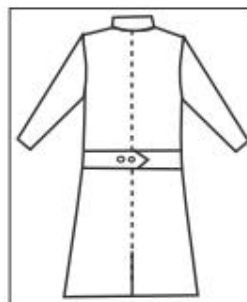

FICHE TECHNIQUE

Référence	943151
Désignation	Blouse

Description :

- ✓ Blouse homme
- ✓ Grammage : 190 gr/m²
- ✓ 100% Cotton
- ✓ Boutons pressions
- ✓ Taille : XXL
- ✓ Couleur : blanc

Unité de vente :

1 Blouse
