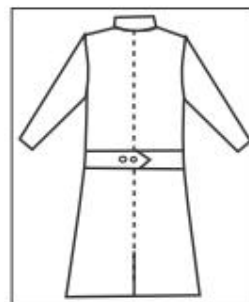

FICHE TECHNIQUE

Référence	943150
Désignation	Blouse

Description :

- ✓ Blouse homme
- ✓ Grammage : 190 gr/m²
- ✓ 100% Cotton
- ✓ Boutons pressions
- ✓ Taille : XL
- ✓ Couleur : blanc

Unité de vente :

1 Blouse
