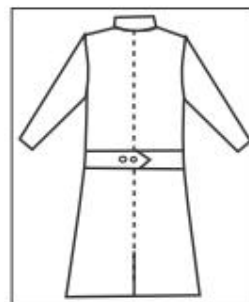

FICHE TECHNIQUE

Référence	943148
Désignation	Blouse

Description :

- ✓ Blouse homme
- ✓ Grammage : 190 gr/m²
- ✓ 100% Cotton
- ✓ Boutons pressions
- ✓ Taille : M
- ✓ Couleur : blanc

Unité de vente :

1 Blouse
