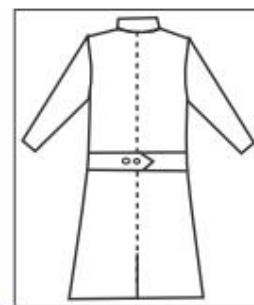

FICHE TECHNIQUE

Référence	943141
Désignation	Blouse

Description :

- ✓ Blouse homme
- ✓ Grammage : 190 gr/m²
- ✓ 100% Cotton
- ✓ Taille : XXL
- ✓ Couleur : blanc

Unité de vente :

1 Blouse
