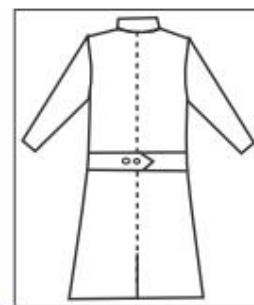

FICHE TECHNIQUE

Référence	943140
Désignation	Blouse

Description :

- ✓ Blouse homme
- ✓ Grammage : 190 gr/m²
- ✓ 100% Cotton
- ✓ Taille : XL
- ✓ Couleur : blanc

Unité de vente :

1 Blouse
