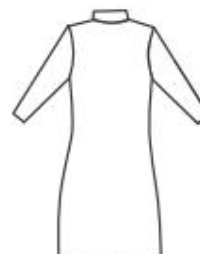

FICHE TECHNIQUE

Référence	943041
Désignation	Blouse

Description :

- ✓ Blouse femme
- ✓ Grammage : 150 gr/m²
- ✓ 65% Polyester
- ✓ 35% Cotton
- ✓ Boutons pressions
- ✓ Poignets élastiques
- ✓ Taille : XXL
- ✓ Couleur : blanc

Unité de vente :

1 Blouse
