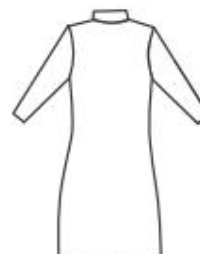

FICHE TECHNIQUE

Référence	943038
Désignation	Blouse

Description :

- ✓ Blouse femme
- ✓ Grammage : 150 gr/m²
- ✓ 65% Polyester
- ✓ 35% Cotton
- ✓ Boutons pressions
- ✓ Poignets élastiques
- ✓ Taille : M
- ✓ Couleur : blanc

Unité de vente :

1 Blouse
