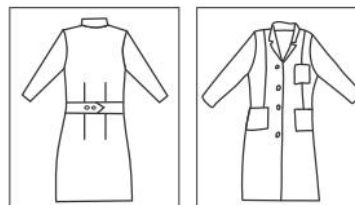

## FICHE TECHNIQUE

---

<b>Référence</b>	943031
<b>Désignation</b>	Blouse

### Description :

- ✓ Blouse femme
- ✓ Grammage : 190 gr/m<sup>2</sup>
- ✓ 100% Cotton
- ✓ Boutons
- ✓ Taille : XXL
- ✓ Couleur : blanc

### Unité de vente :

1 Blouse

---