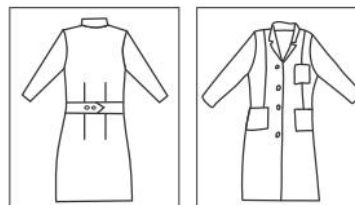

FICHE TECHNIQUE

Référence	943030
Désignation	Blouse

Description :

- ✓ Blouse femme
- ✓ Grammage : 190 gr/m²
- ✓ 100% Cotton
- ✓ Boutons
- ✓ Taille : XL
- ✓ Couleur : blanc

Unité de vente :

1 Blouse
