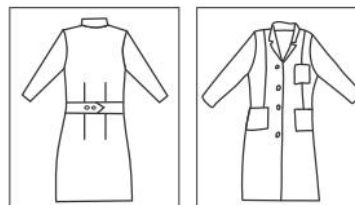

FICHE TECHNIQUE

Référence	943029
Désignation	Blouse

Description :

- ✓ Blouse femme
- ✓ Grammage : 190 gr/m²
- ✓ 100% Cotton
- ✓ Boutons
- ✓ Taille : L
- ✓ Couleur : blanc

Unité de vente :

1 Blouse
