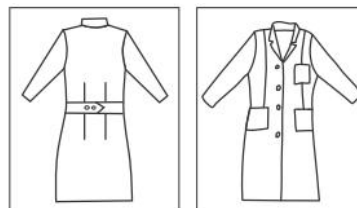

FICHE TECHNIQUE

| | |
|--------------------|--------|
| Référence | 943028 |
| Désignation | Blouse |

Description :

- ✓ Blouse femme
- ✓ Grammage : 190 gr/m²
- ✓ 100% Cotton
- ✓ Boutons
- ✓ Taille : M
- ✓ Couleur : blanc

Unité de vente :

1 Blouse
