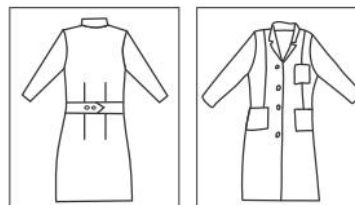

FICHE TECHNIQUE

Référence	943027
Désignation	Blouse

Description :

- ✓ Blouse femme
- ✓ Grammage : 190 gr/m²
- ✓ 100% Cotton
- ✓ Boutons
- ✓ Taille : S
- ✓ Couleur : blanc

Unité de vente :

1 Blouse
