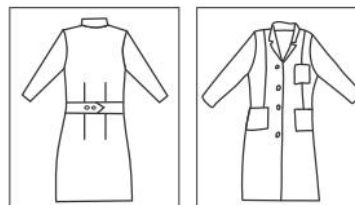

## FICHE TECHNIQUE

---

<b>Référence</b>	943026
<b>Désignation</b>	Blouse

### Description :

- ✓ Blouse femme
- ✓ Grammage : 190 gr/m<sup>2</sup>
- ✓ 100% Cotton
- ✓ Boutons
- ✓ Taille : XS
- ✓ Couleur : blanc

### Unité de vente :

1 Blouse

---