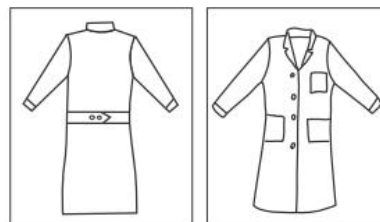

FICHE TECHNIQUE

Référence	943025
Désignation	Blouse

Description :

- ✓ Blouse femme
- ✓ Grammage : 190 gr/m²
- ✓ 100% Cotton
- ✓ Boutons
- ✓ Taille : XXL
- ✓ Couleur : blanc

Unité de vente :

1 Blouse
