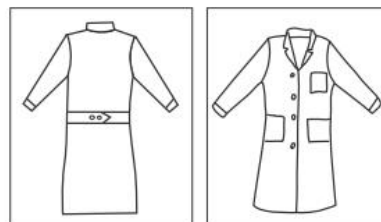

### Description :

- ✓ Blouse femme
- ✓ Grammage : 190 gr/m<sup>2</sup>
- ✓ 100% Cotton
- ✓ Boutons
- ✓ Taille : XL
- ✓ Couleur : blanc

### Unité de vente :

1 Blouse

---