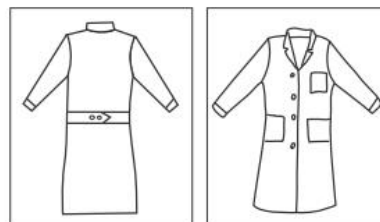

FICHE TECHNIQUE

Référence	943023
Désignation	Blouse

Description :

- ✓ Blouse femme
- ✓ Grammage : 190 gr/m²
- ✓ 100% Cotton
- ✓ Boutons
- ✓ Taille : L
- ✓ Couleur : blanc

Unité de vente :

1 Blouse
