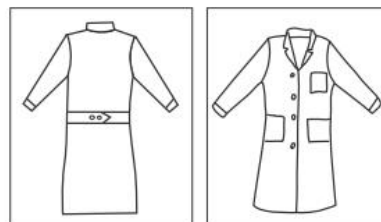

FICHE TECHNIQUE

Référence	943022
Désignation	Blouse

Description :

- ✓ Blouse femme
- ✓ Grammage : 190 gr/m²
- ✓ 100% Cotton
- ✓ Boutons
- ✓ Taille : M
- ✓ Couleur : blanc

Unité de vente :

1 Blouse
