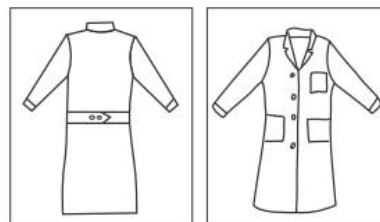

### Description :

- ✓ Blouse femme
- ✓ Grammage : 190 gr/m<sup>2</sup>
- ✓ 100% Cotton
- ✓ Boutons
- ✓ Taille : XS
- ✓ Couleur : blanc

### Unité de vente :

1 Blouse

---