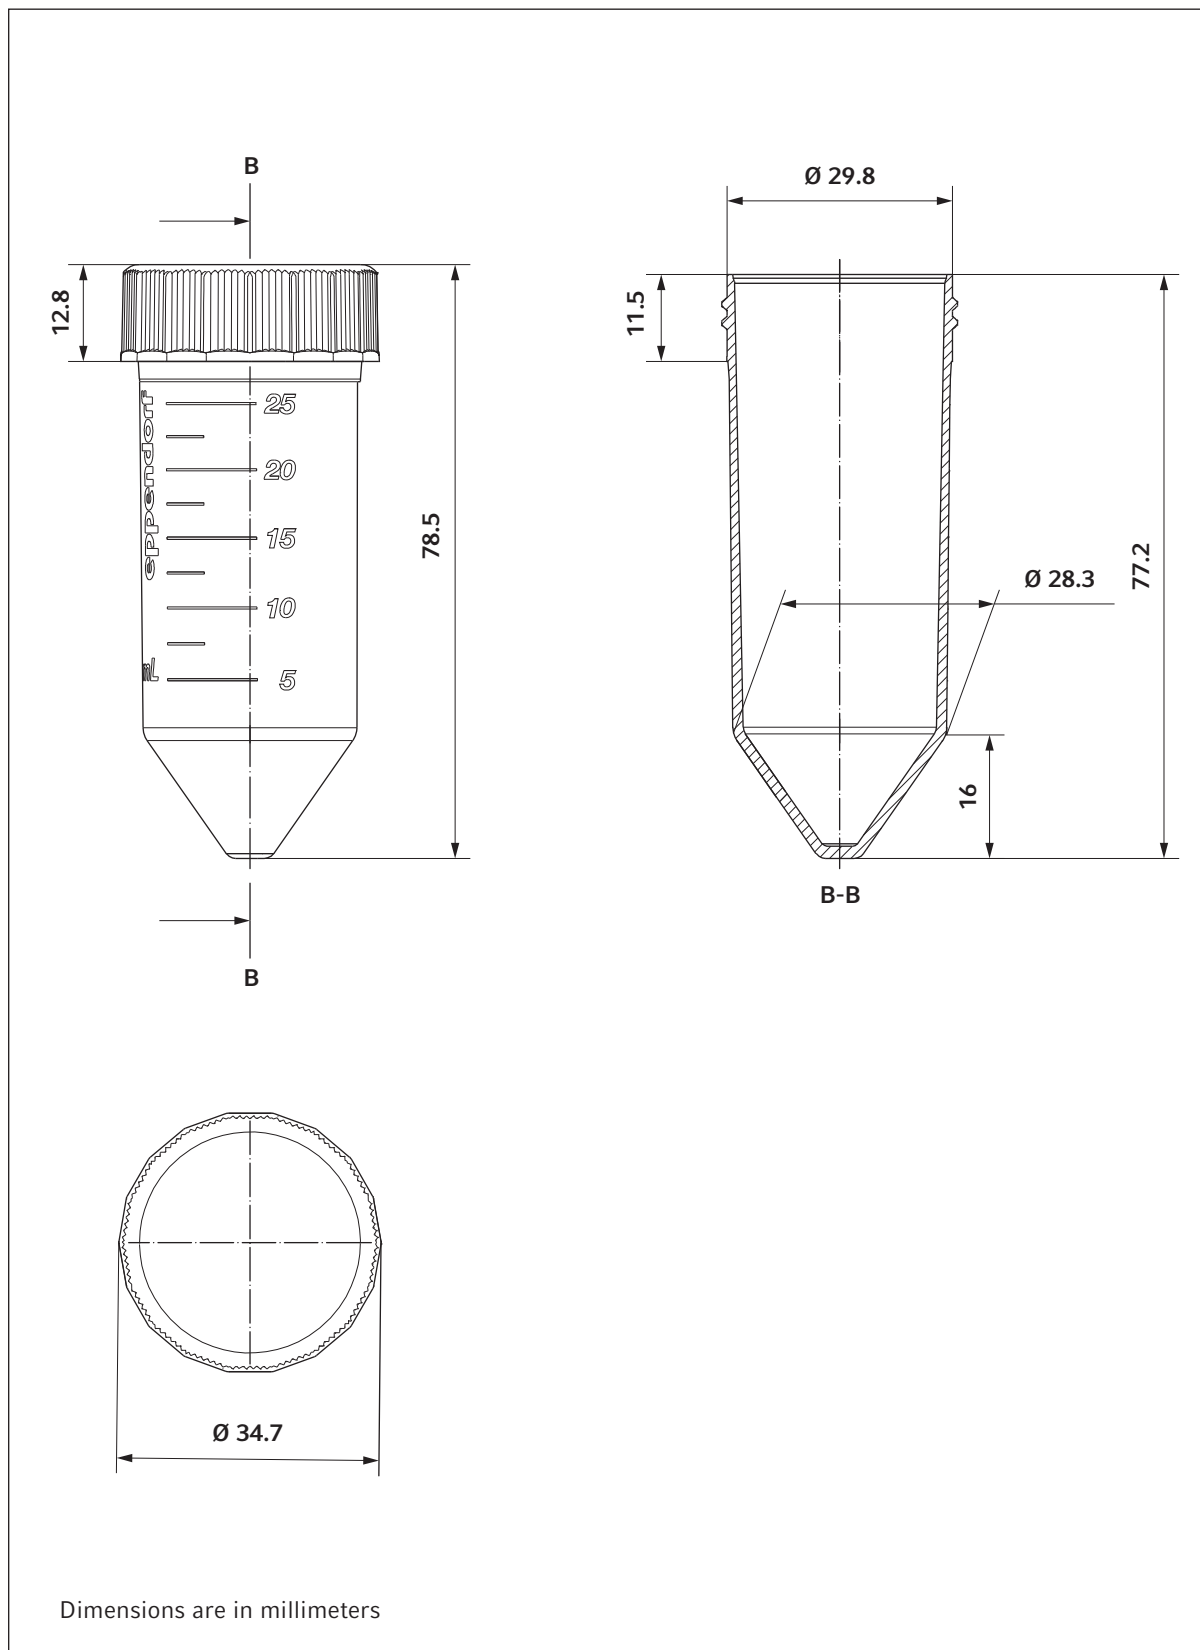

Technical Data Sheet

Conical Tubes 25 mL, screw cap

English (EN)

Your local distributor: www.eppendorf.com/contact

Eppendorf AG · Barkhausenweg 1 · 22339 Hamburg · Germany
eppendorf@eppendorf.com · www.eppendorf.com