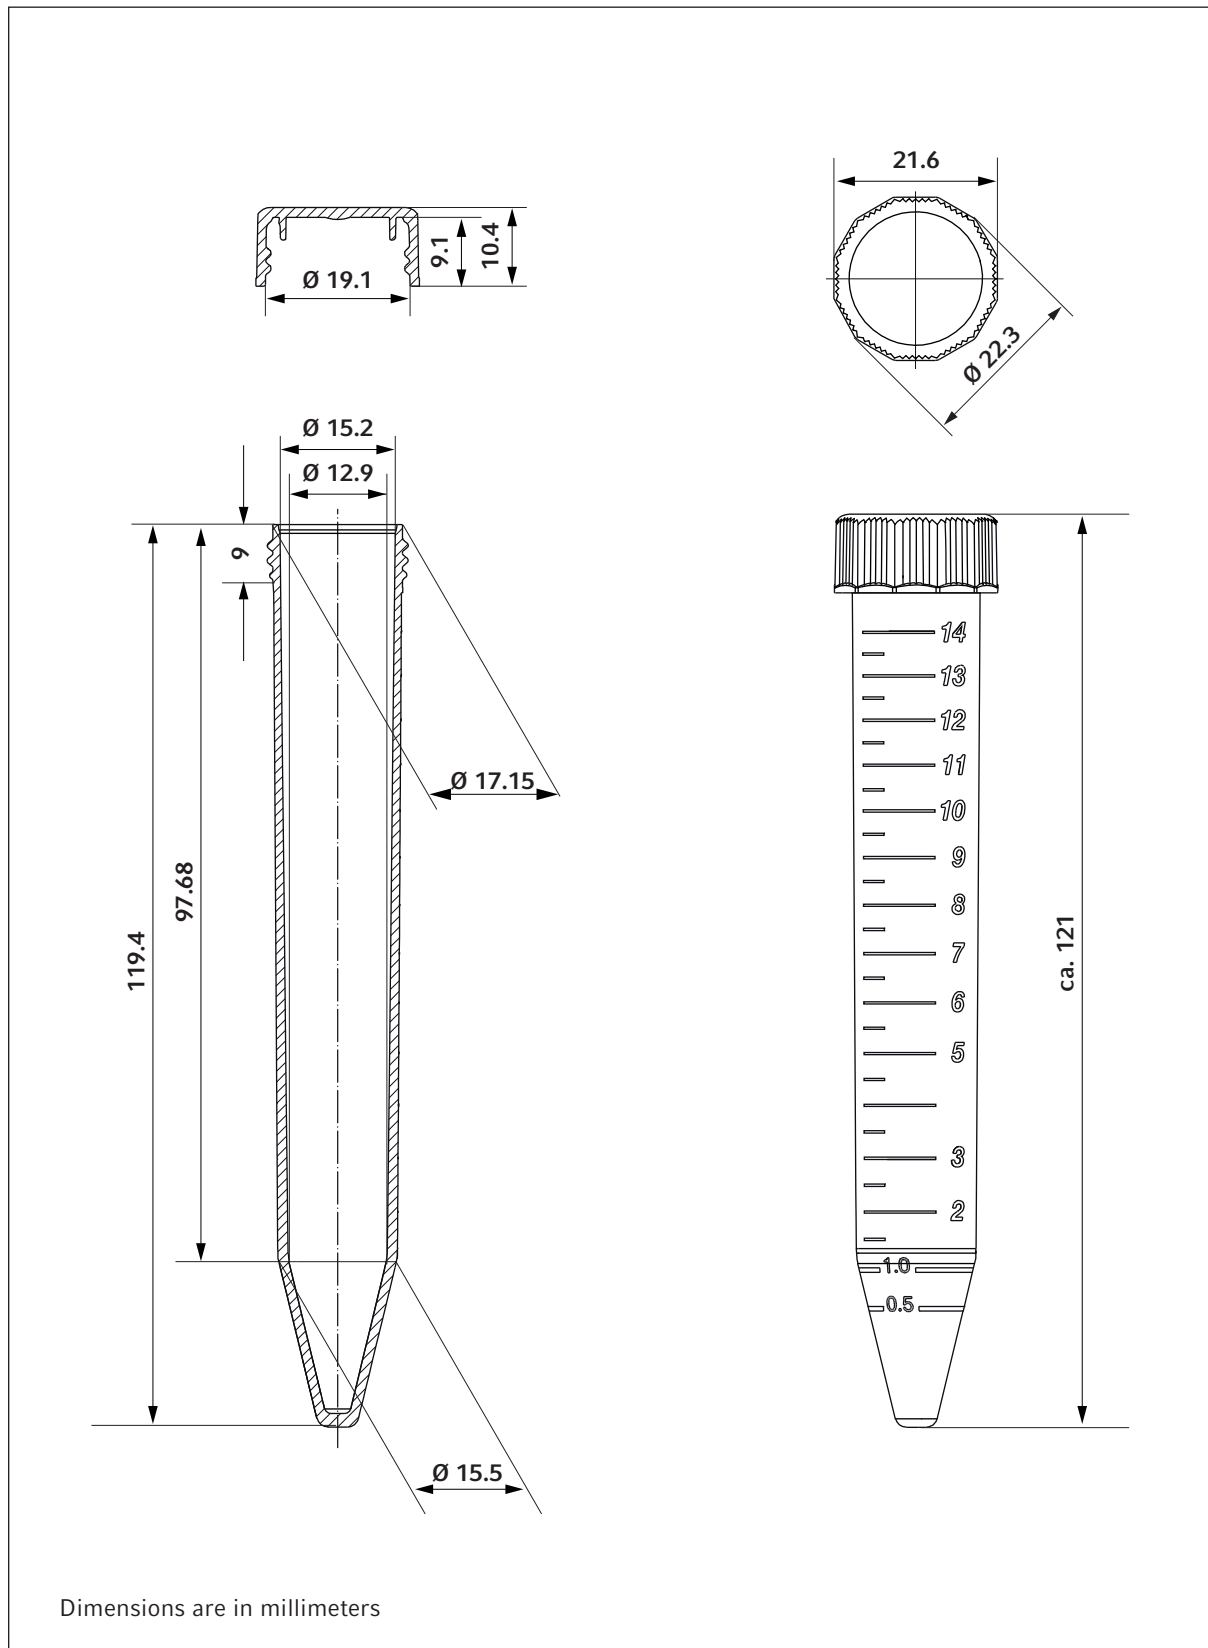

Technical Data Sheet
 Conical Tubes 15 mL
 English (EN)

Your local distributor: www.eppendorf.com/contact
 Eppendorf AG · 22331 Hamburg · Germany
eppendorf@eppendorf.com · www.eppendorf.com