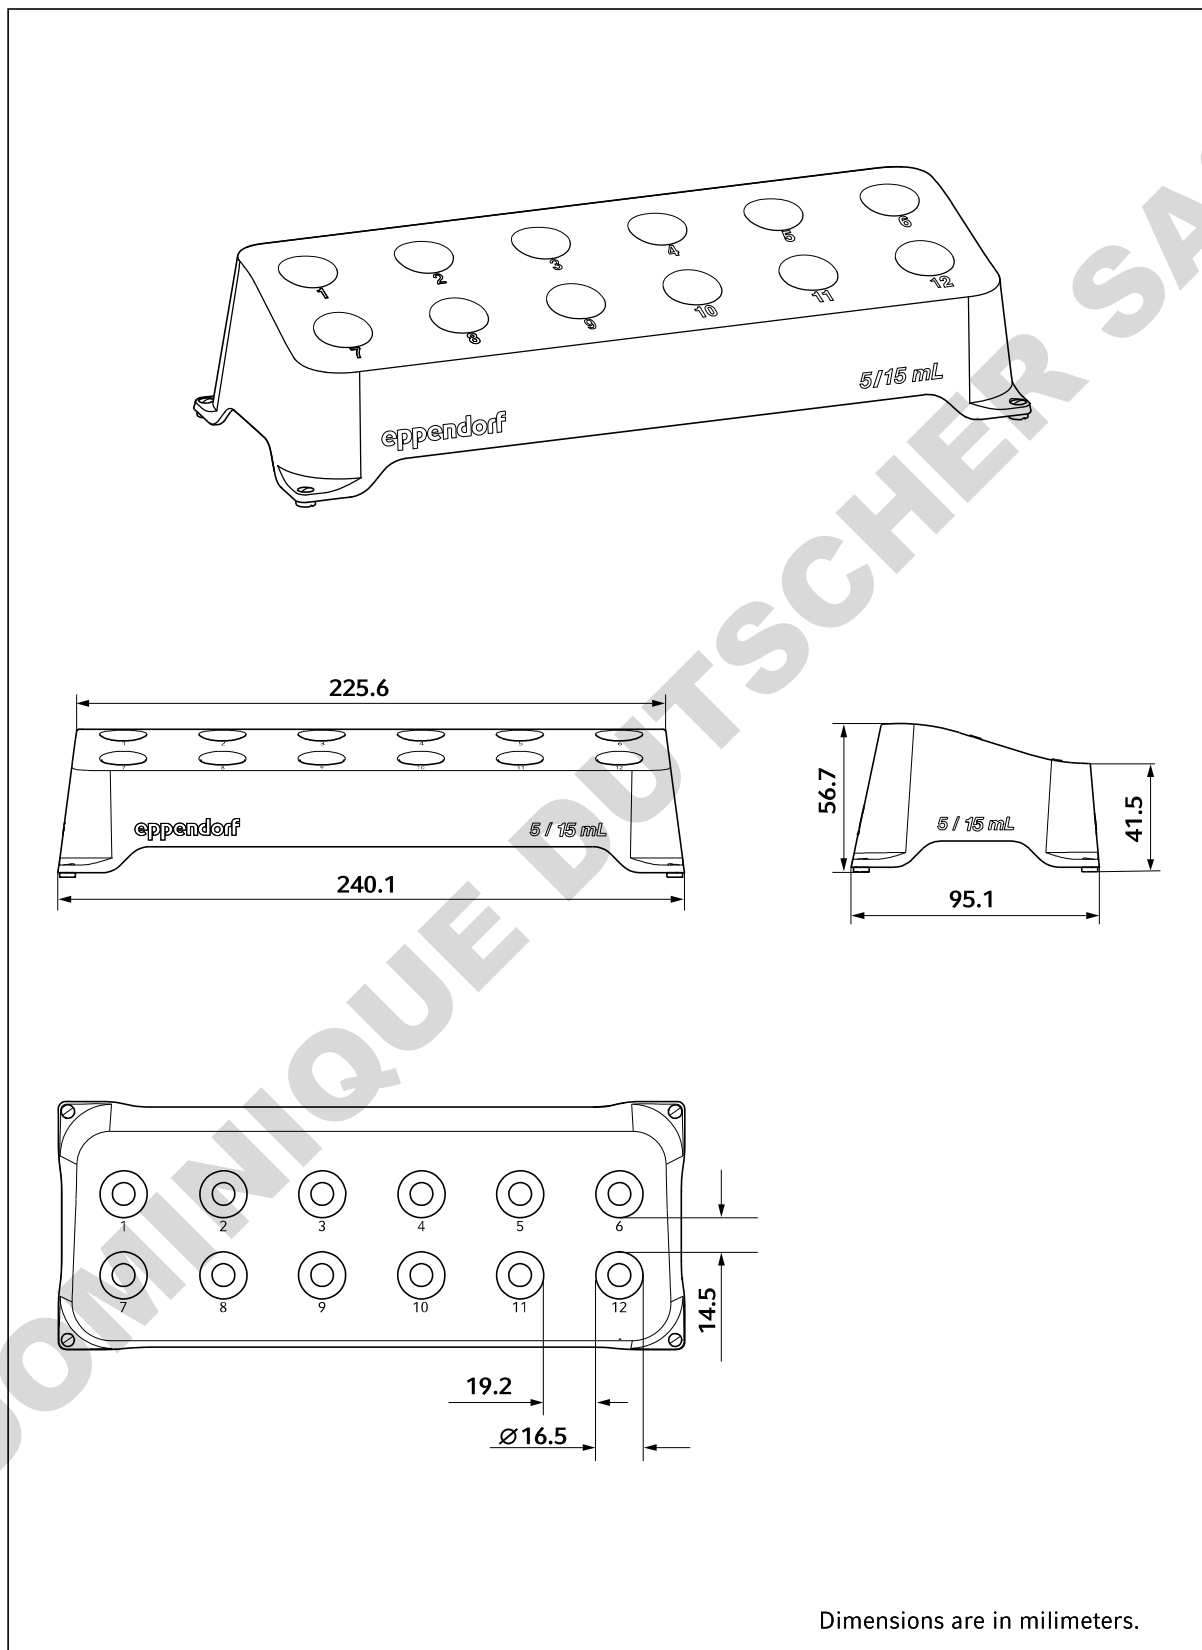

## Technical Data Sheet

Eppendorf Tube Rack 5 mL/15 mL

English (EN)

Your local distributor: [www.eppendorf.com/contact](http://www.eppendorf.com/contact)

Eppendorf AG · Barkhausenweg 1 · 22339 Hamburg · Germany  
 eppendorf@eppendorf.com · [www.eppendorf.com](http://www.eppendorf.com)