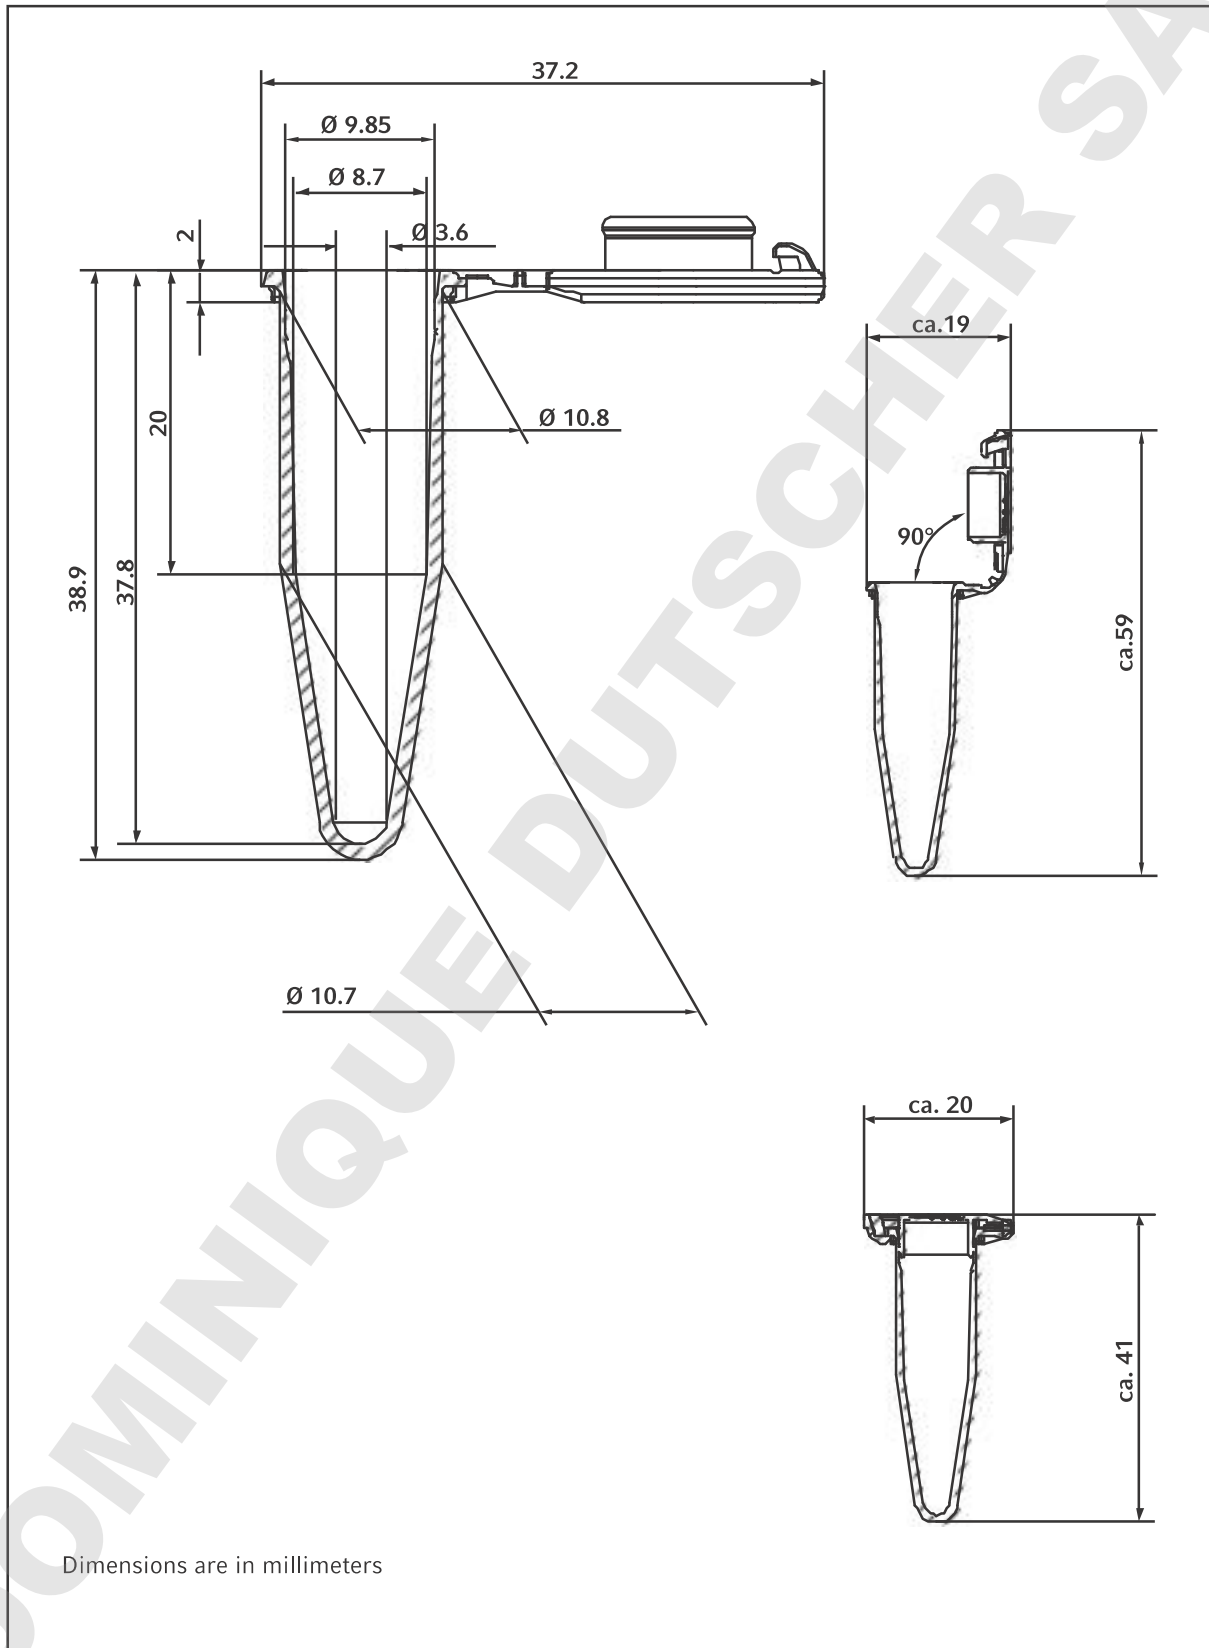

Technical Data Sheet

Eppendorf Safe-Lock Tubes 1.5 mL
English (EN)

Your local distributor: www.eppendorf.com/contact
Eppendorf AG · 22331 Hamburg · Germany
eppendorf@eppendorf.com · www.eppendorf.com