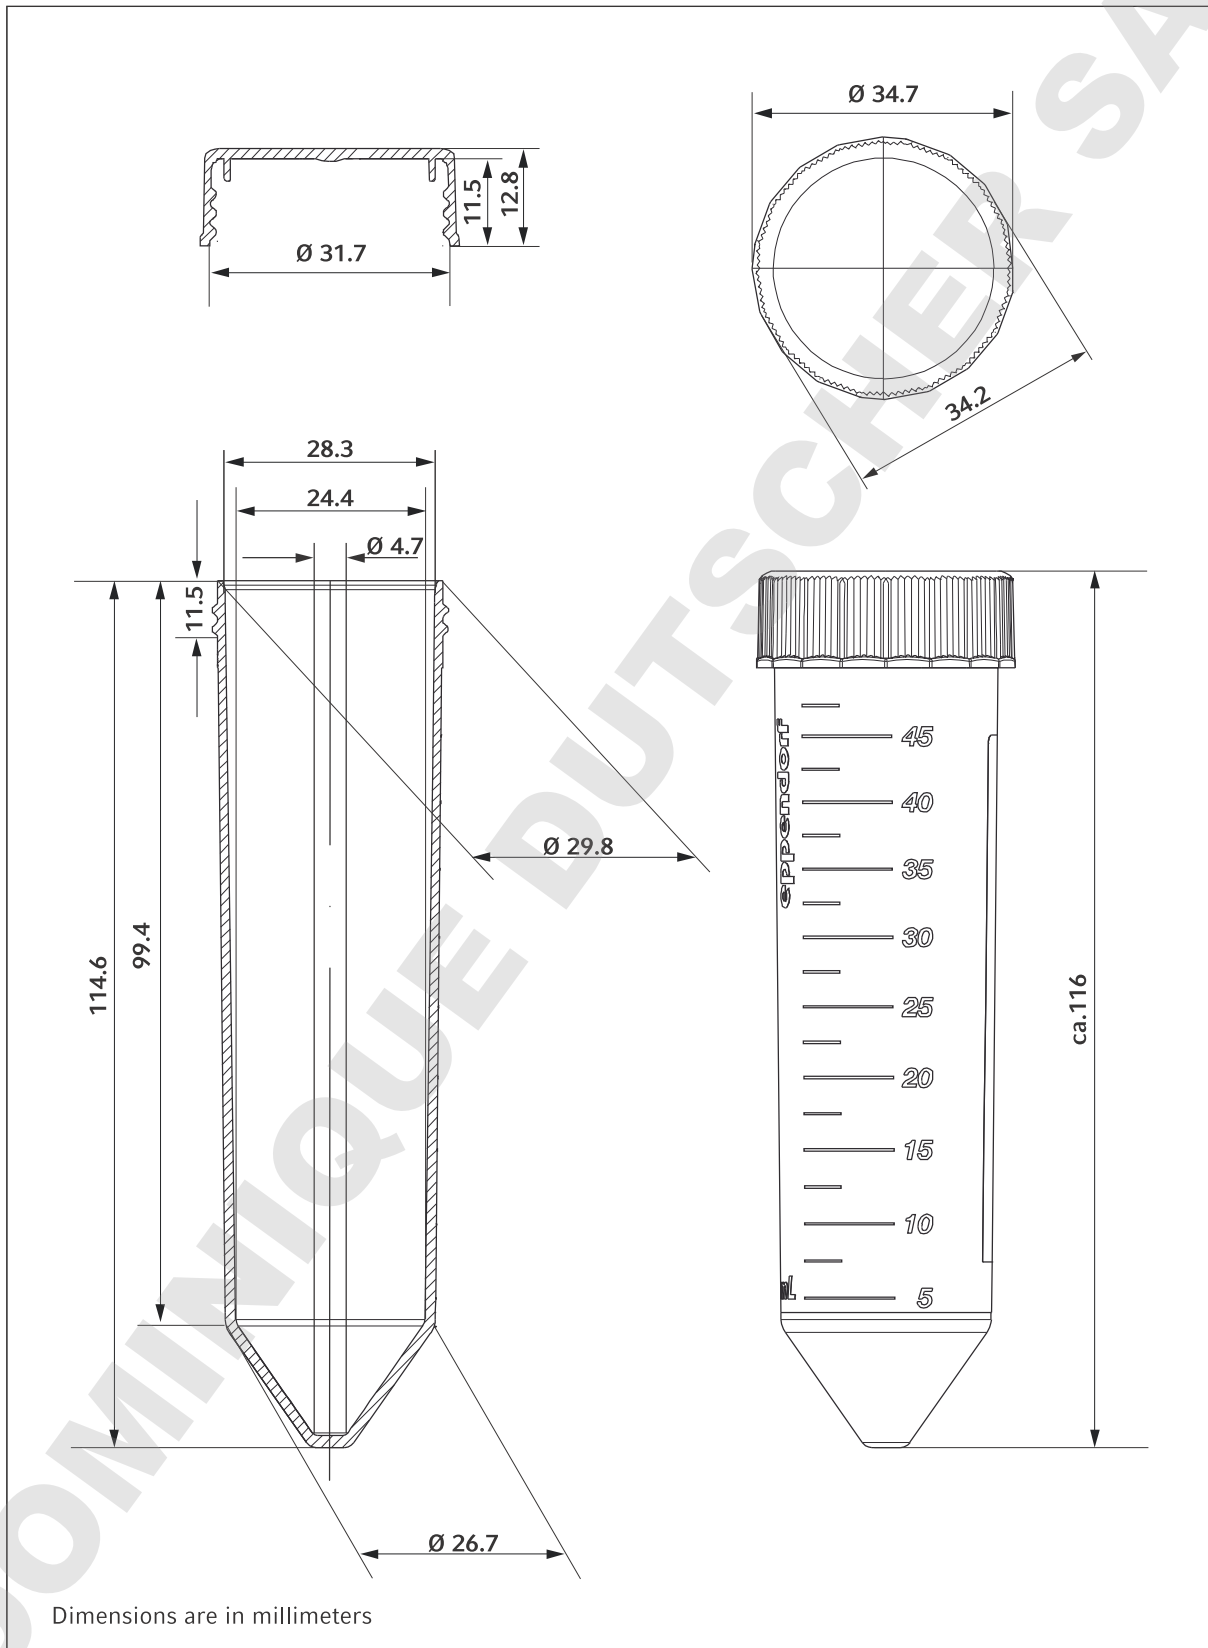

Technical Data Sheet
 Conical Tubes 50 mL
 English (EN)

Your local distributor: www.eppendorf.com/contact
 Eppendorf AG · 22331 Hamburg · Germany
eppendorf@eppendorf.com · www.eppendorf.com