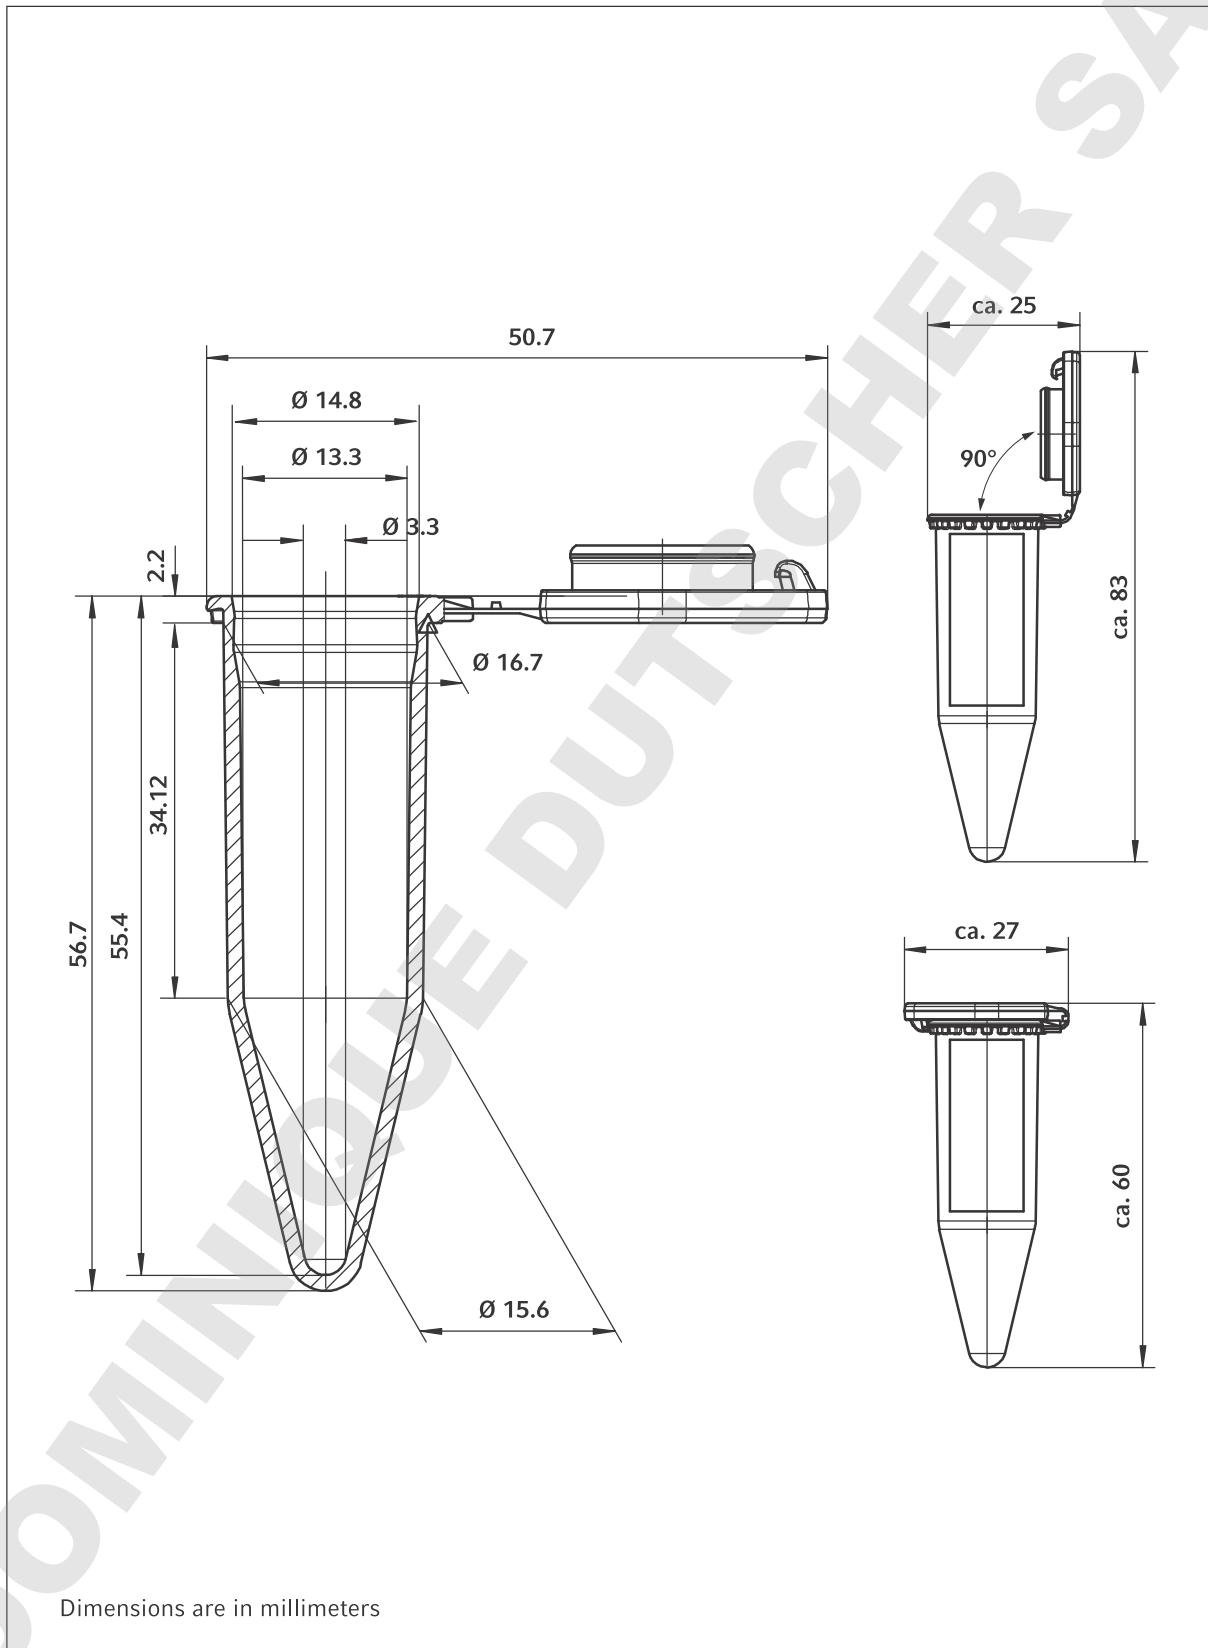

**Technical Data Sheet**  
 Eppendorf Tubes 5.0 mL®  
 English (EN)

Dimensions are in millimeters

Your local distributor: [www.eppendorf.com/contact](http://www.eppendorf.com/contact)  
 Eppendorf AG · 22331 Hamburg · Germany  
[eppendorf@eppendorf.com](mailto:eppendorf@eppendorf.com) · [www.eppendorf.com](http://www.eppendorf.com)