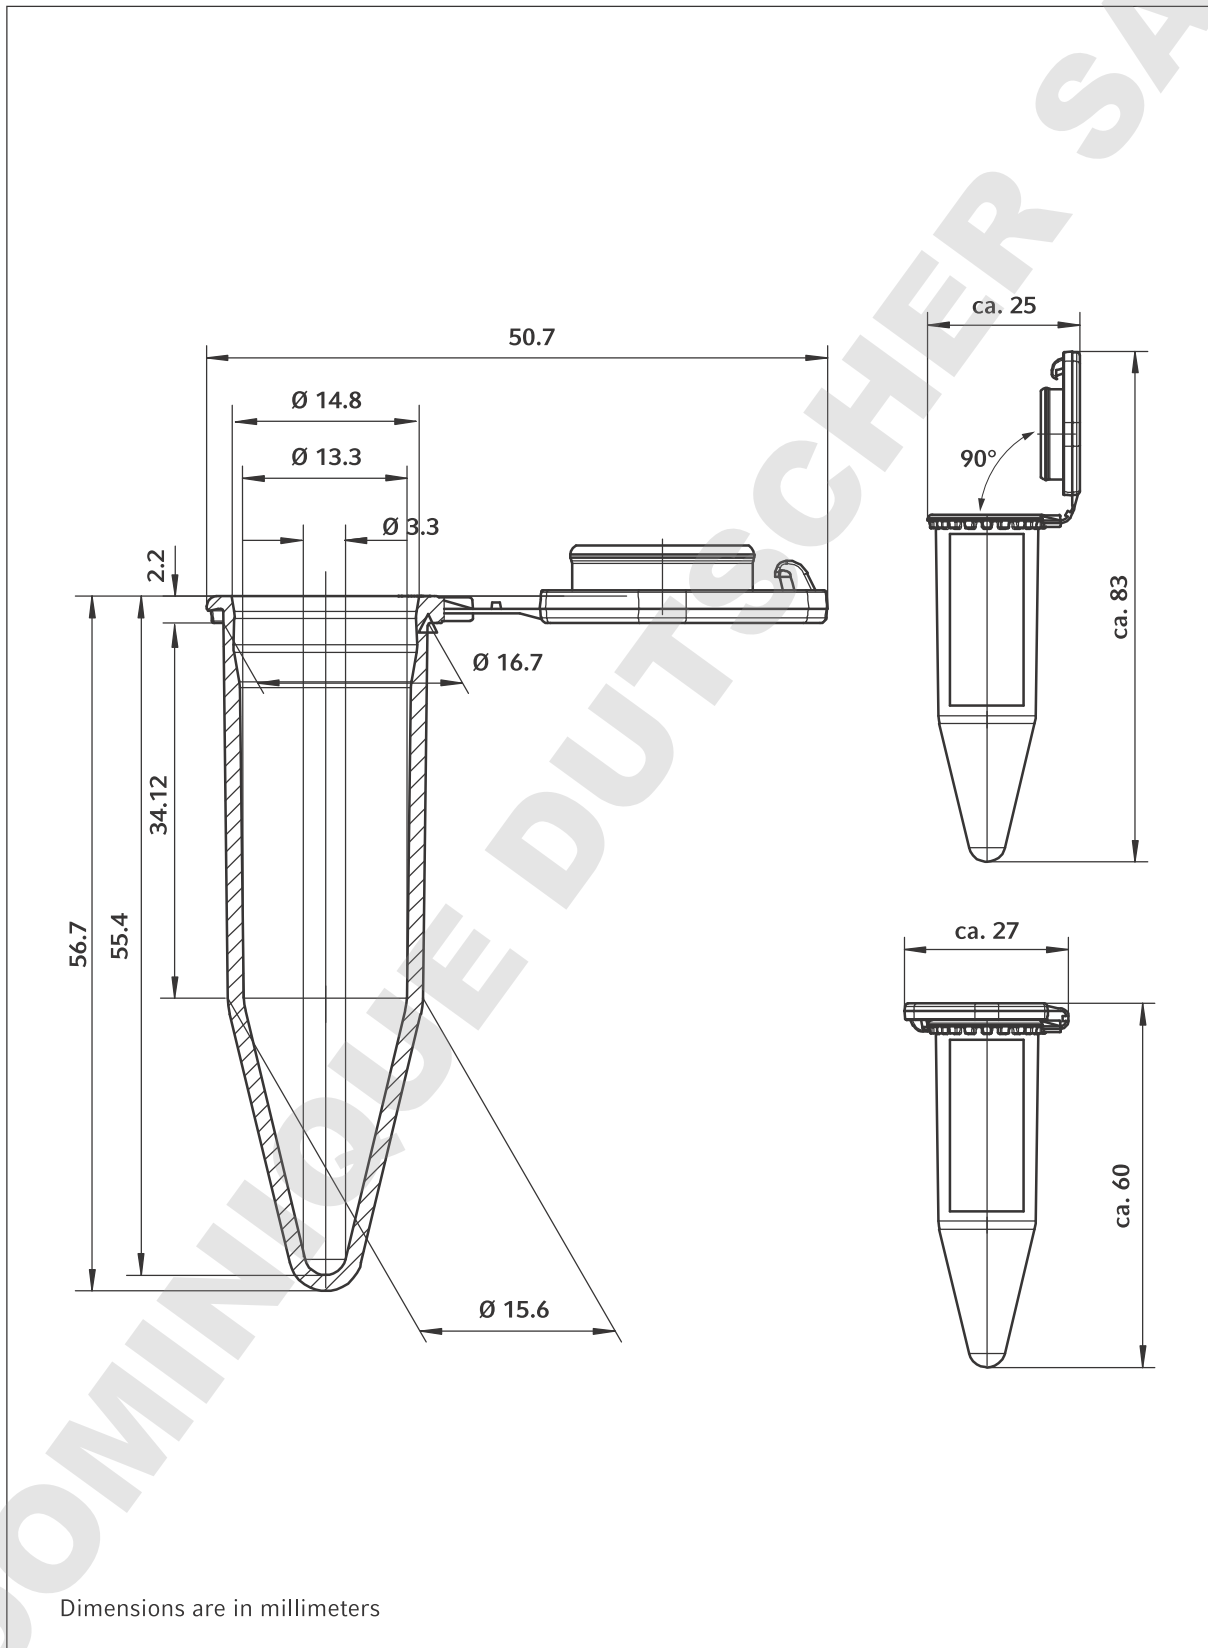

Technical Data Sheet
 Eppendorf Tubes 5.0 mL®
 English (EN)

Dimensions are in millimeters

Your local distributor: www.eppendorf.com/contact
 Eppendorf AG · 22331 Hamburg · Germany
eppendorf@eppendorf.com · www.eppendorf.com