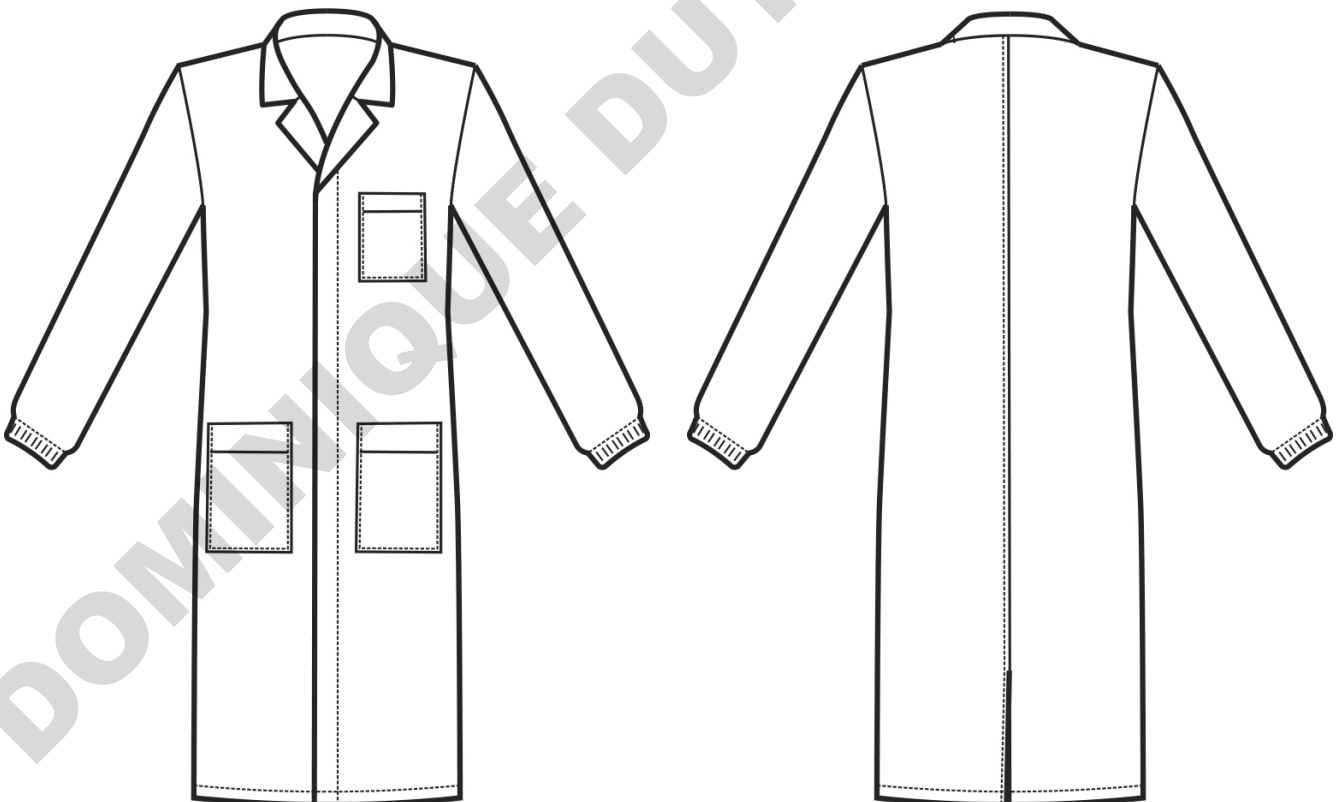

ARTICOLI 060000 CAMICE UOMO

TAGLIA	LARGHEZZA TORACE	LUNGHEZZA SCHIENA DA SOTTO IL COLLO FINO ALL'ORLO IN FONDO	LUNGHEZZA MANICA
S	51	95	63
M	55	95	65
L	59	95	67
XL	63	96	69
XXL	67	96	70
3XL	71	98	73
4XL	75	100	76
5XL	79	100	76

Isacco srl

Misure e disegni dei prodotti

La tabella misure è puramente indicativa in quanto durante la fase di confezionamento degli indumenti sono ammesse tolleranze dovute alla lavorazione