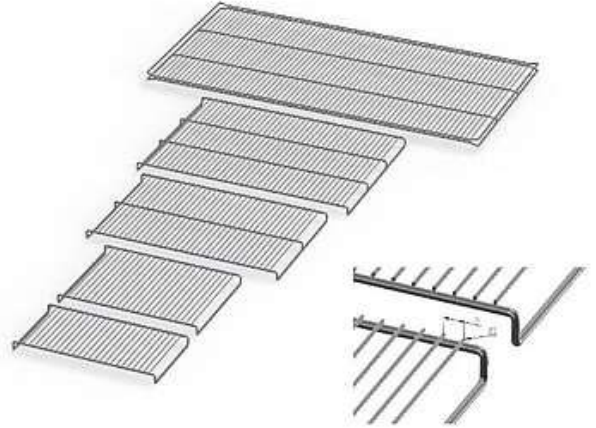

Désignation

- Grille acier inox pour modèles 110 et 160

Référence

- 911680

Unité de vente : 1

-
- Accessoire pour étuve universelle Um 110
 - Grille en acier inoxydable, électropolie