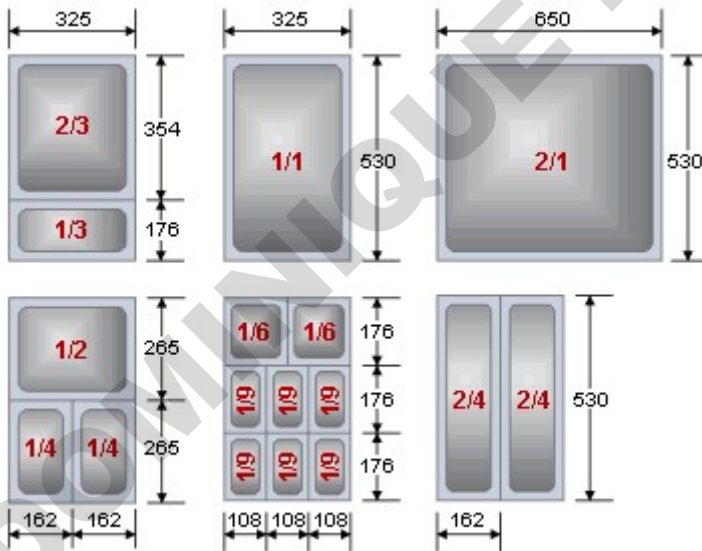

450802

Egouttoir perforé gastronorme GN1/1

Extra-fort grâce aux coins renforcés. La taille GN est marqué. Bords lisses, facile à nettoyer. Utilisable dans des fours à convection, réfrigérateurs, bain-marie et lave-vaisselles.

Tolérance des cotes : +0 à -2mm