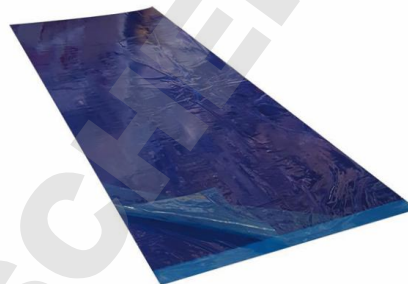

FICHE TECHNIQUE

Référence	853483
Désignation	Tapis à feuilles pelables

Description :

- ✓ Bactéricides, fongicides, virucides
- ✓ Feuilles pelables, bleues
- ✓ Couleur bleue
- ✓ Retient et élimine les poussières, les impuretés des chaussures, roues
- ✓ Dimensions 1170 x 900 mm
- ✓ Avec bande de préhension
- ✓ 30 feuilles

Unité de vente :

2 Tapis à 30 feuilles pelables
