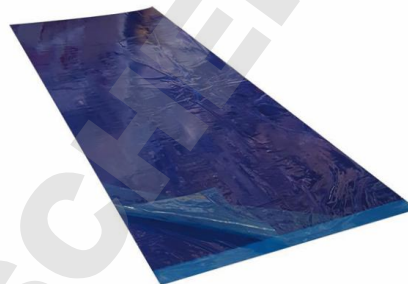

## FICHE TECHNIQUE

---

<b>Référence</b>	853482
<b>Désignation</b>	Tapis à feuilles pelables

---

### Description :

- ✓ Bactéricides, fongicides, virucides
- ✓ Feuilles pelables, bleues
- ✓ Couleur bleue
- ✓ Retient et élimine les poussières, les impuretés des chaussures, roues
- ✓ Dimensions 1170 x 600 mm
- ✓ Avec bande de préhension
- ✓ 30 feuilles