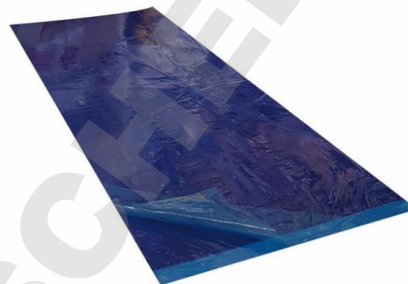

FICHE TECHNIQUE

Référence	853481
Désignation	Tapis à feuilles pelables

Description :

- ✓ Bactéricides, fongicides, virucides
- ✓ Feuilles pelables, bleues
- ✓ Couleur bleue
- ✓ Retient et élimine les poussières, les impuretés des chaussures, roues
- ✓ Dimensions 1170 x 450 mm
- ✓ Avec bande de préhension
- ✓ 30 feuilles

Unité de vente :

4 Tapis à 30 feuilles pelables
