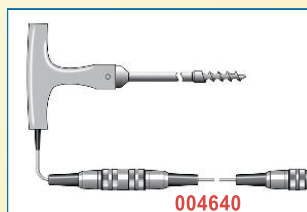

THERMOMÈTRE MULTI-USAGES ÉCONOMIQUE

Thermomètre calibrable, étanche IP 67, livré avec certificat de calibrage.

Très précis $\pm 0,4^{\circ}\text{C}$, fonctions Mini / Maxi / Hold.

CARACTÉRISTIQUES / AVANTAGES

- ❑ Plage de température : -40 à $+150^{\circ}\text{C}$.
- ❑ **Très précis : $\pm 0,4^{\circ}\text{C}$.**
- ❑ Résolution : $0,1^{\circ}\text{C}$.
- ❑ Fonctions Mini, Maxi, Hold.
- ❑ **Thermomètre calibrable.**
- ❑ **Livré avec un certificat de calibrage usine.**
- ❑ **Étanche IP67.**
- ❑ **De nombreuses sondes en options peuvent être connectées sur l'appareil.** Attention, l'appareil est livré sans sonde.
- ❑ Dimensions : $32 \times 71 \times 141 \text{ mm}$
- ❑ Poids : 220 g .
- ❑ Piles : $3 \times 1.5 \text{ V AAA}$ (durée de vie 3 à 5 ans).

**-40 à $+150^{\circ}\text{C}$
en $0,1^{\circ}\text{C}$
 $\pm 0,4^{\circ}\text{C}$**

004620	Thermomètre Hygi-20P
004625	Étui de protection
004630	Sonde pénétration
004635	Sonde d'ambiance
004640	Sonde produits congelés
004645	Sonde T° entre 2 cartons
004650	Clé de calibrage -18°C
004655	Clé de calibrage 0°C
004660	Clé de calibrage $+3^{\circ}\text{C}$
004665	Clé de calibrage $+70^{\circ}\text{C}$
004670	Clé de calibrage $+100^{\circ}\text{C}$

004625

004650

004630

004640

004645

004635