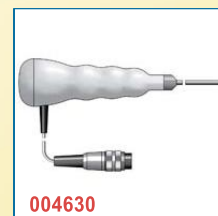

THERMOMÈTRE MULTI-USAGES ÉCONOMIQUE

Thermomètre calibrable, étanche IP 67, livré avec certificat de calibrage.

Très précis $\pm 0,4^{\circ}\text{C}$, fonctions Mini / Maxi / Hold.

CARACTÉRISTIQUES / AVANTAGES

- ❑ Plage de température : -40 à $+150^{\circ}\text{C}$.
- ❑ **Très précis : $\pm 0,4^{\circ}\text{C}$.**
- ❑ Résolution : $0,1^{\circ}\text{C}$.
- ❑ Fonctions Mini, Maxi, Hold.
- ❑ **Thermomètre calibrable.**
- ❑ **Livré avec un certificat de calibrage usine.**
- ❑ **Étanche IP67.**
- ❑ **De nombreuses sondes en options peuvent être connectées sur l'appareil.** Attention, l'appareil est livré sans sonde.
- ❑ Dimensions : $32 \times 71 \times 141 \text{ mm}$
- ❑ Poids : 220 g .
- ❑ Piles : $3 \times 1.5 \text{ V AAA}$ (durée de vie 3 à 5 ans).

**-40 à $+150^{\circ}\text{C}$
en $0,1^{\circ}\text{C}$
 $\pm 0,4^{\circ}\text{C}$**

004620	Thermomètre Hygi-20P
004625	Étui de protection
004630	Sonde pénétration
004635	Sonde d'ambiance
004640	Sonde produits congelés
004645	Sonde T° entre 2 cartons
004650	Clé de calibrage -18°C
004655	Clé de calibrage 0°C
004660	Clé de calibrage $+3^{\circ}\text{C}$
004665	Clé de calibrage $+70^{\circ}\text{C}$
004670	Clé de calibrage $+100^{\circ}\text{C}$

004625

004650

004630

004640

004645

004635