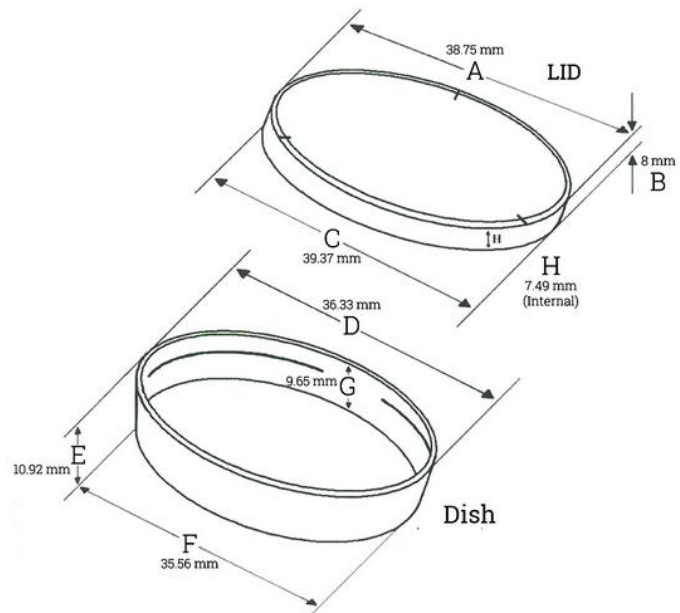

FICHE TECHNIQUE

Référence	889010
Désignation	Boîte de Pétri 35 mm

Description :

- ✓ Boîte de Pétri à fond en verre P35G-1.5-20-C
- ✓ Taille standard : 35 mm
- ✓ Epaisseur n°1,5
- ✓ Diamètre verre 20 mm
- ✓ Stérilisée par irradiation gamma

Unité de vente :

200 Boîtes de Pétri