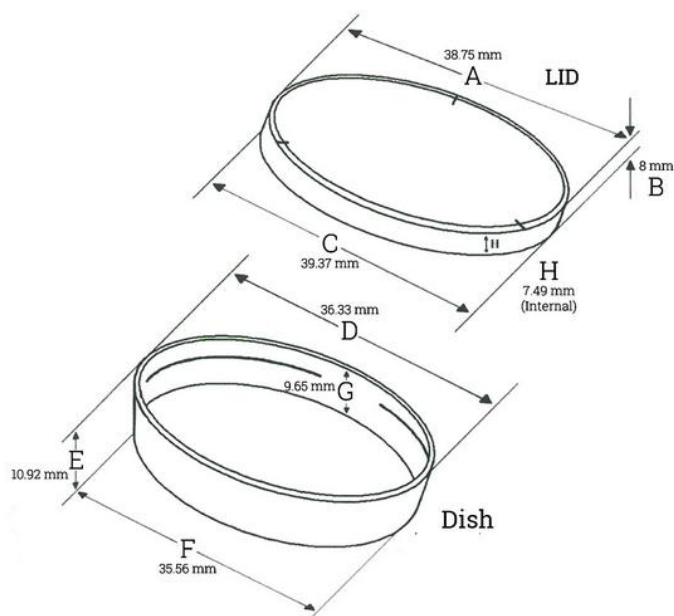

FICHE TECHNIQUE

Référence	889000
Désignation	Boîte de Pétri 35 mm

Description :

- ✓ Boîte de Pétri à fond en verre P35G-1.5-10-C
- ✓ Taille standard : 35 mm
- ✓ Epaisseur n°1,5
- ✓ Diamètre verre 10 mm
- ✓ Stérilisée par irradiation gamma

Unité de vente :

200 Boîtes de Pétri