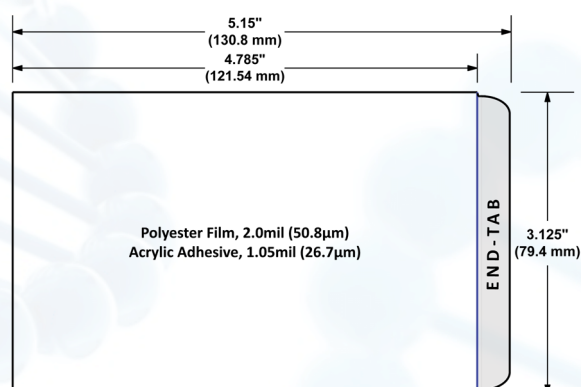

Films adhésifs eXtreme FoilSeal ClearLine

Application :

Stockage a long terme

Point fort :

Minimise l'évaporation, disponible avec spot de couleur

Compatible avec :

Plaque jupe et demi-jupe

**Caractéristiques**

Format	Rouleau
Languette	Deux languettes détachables
Collerette	Sans collerette
Matériau	Polyester
Type d'adhésif	Acrylique
Perçable	Non
Résistance chimique	Non
Perméable aux gaz	Non
Opacité	Transparent
Coloris	-
Stérile	Non
Températures d'utilisation	-40°C à +120°C
Épaisseur du film	50,8 µm
Épaisseur de l'adhésif	26,7 µm
Dimensions (sans languette)	121,9 x 79,4 mm

**Unité : 1 rouleau de 500 feuilles**