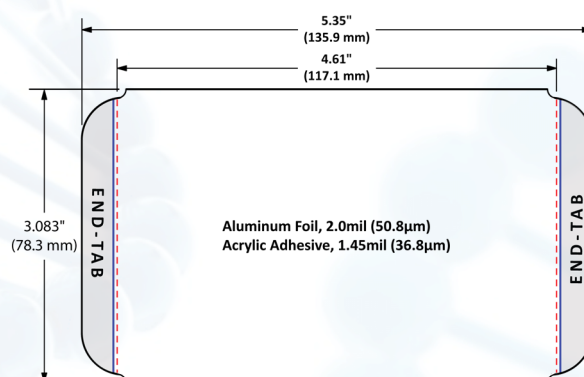

Films adhésifs eXtreme FoilSeal ClearLine

Application :

PCR

Point fort :

Excellente résistance chimique

Compatible avec :

Plaque tous types de jupe

**Caractéristiques**

Format	Rouleau
Languette	Deux languettes détachables
Collerette	Avec ou sans collerette
Matériau	Aluminium
Type d'adhésif	Acrylique
Perçable	Oui
Résistance chimique	Non
Perméable aux gaz	Non
Opacité	Opaque
Coloris	-
Stérile	Non - DNase RNase free
Températures d'utilisation	-20°C à +120°C
Épaisseur du film	50,8 µm
Épaisseur de l'adhésif	36,8 µm
Dimensions (sans languette)	117,1 x 78,3 mm

**Unité : 1 rouleau de 500 feuilles**