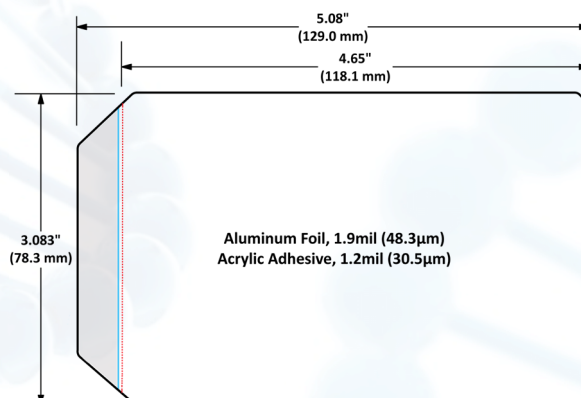

**Films adhésifs Extreme FoilSeal ClearLine****Application :**

Stockage a long terme

**Point fort :**

Excellente résistance chimique

**Compatible avec :**

Plaque tous types de jupe

**Caractéristiques**

<b>Format</b>	Feuille
<b>Languette</b>	Deux languettes détachables
<b>Collerette</b>	Avec ou sans collerette
<b>Matériau</b>	Aluminium
<b>Type d'adhésif</b>	Acrylique
<b>Perçable</b>	Oui
<b>Résistance chimique</b>	Oui
<b>Perméable aux gaz</b>	Non
<b>Opacité</b>	Opaque
<b>Coloris</b>	-
<b>Stérile</b>	Non - DNase RNase free
<b>Températures d'utilisation</b>	-80°C à +120°C
<b>Épaisseur du film</b>	48,3 µm
<b>Épaisseur de l'adhésif</b>	30,5 µm
<b>Dimensions (sans languette)</b>	118,1 x 78,3 mm

**Unité : 100 feuilles**