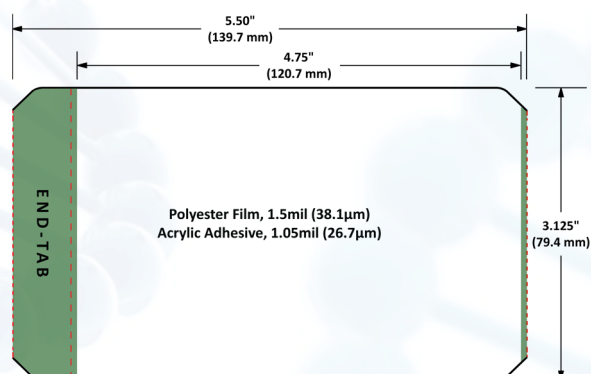

Films adhésifs SealPlate ClearLine**Application :**

Stockage a long terme

Point fort :

Minimise l'évaporation

Compatible avec :

Plaque jupe et demi-jupe

**Caractéristiques**

Format	Rouleau
Languette	Deux languettes détachables
Collerette	Sans collerette
Matériau	Polyester
Type d'adhésif	Acrylique
Perçable	Non
Résistance chimique	Non
Perméable aux gaz	Non
Opacité	Transparent
Coloris	Naturel
Stérile	Oui
Températures d'utilisation	-40°C à +120°C
Épaisseur du film	38,1 µm
Épaisseur de l'adhésif	26,7 µm
Dimensions (sans languette)	120,7 x 79,4 mm

**Unité : 2 rouleaux de 100 feuilles**