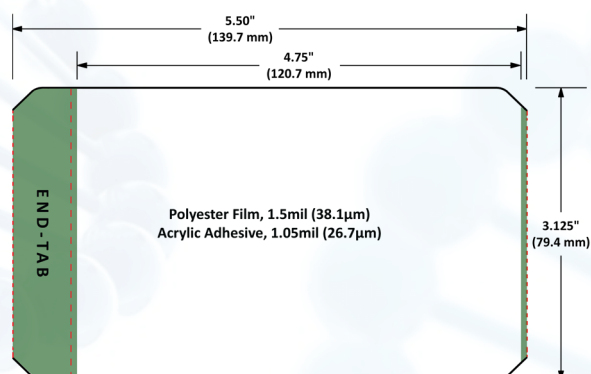

### Films adhésifs SealPlate ClearLine

**Application :**

Stockage a long terme

**Point fort :**

Minimise l'évaporation

**Compatible avec :**

Plaque jupe et demi-jupe

**Caractéristiques**

Format	Rouleau
Languette	Deux languettes détachables
Collerette	Sans collerette
Matériau	Polyester
Type d'adhésif	Acrylique
Perçable	Non
Résistance chimique	Non
Perméable aux gaz	Non
Opacité	Transparent
Coloris	Naturel
Stérile	Oui
Températures d'utilisation	-40°C à +120°C
Épaisseur du film	38,1 µm
Épaisseur de l'adhésif	26,7 µm
Dimensions (sans languette)	120,7 x 79,4 mm