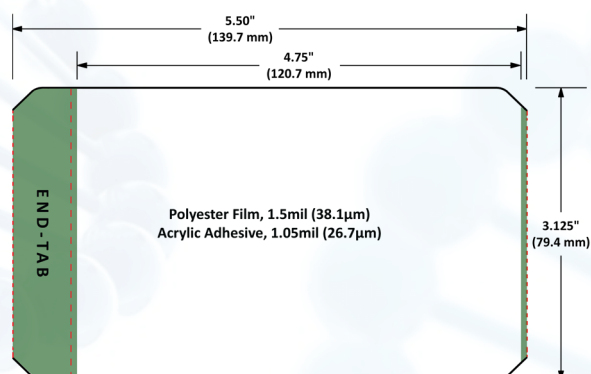

Films adhésifs SealPlate ClearLine**Application :**

Stockage a long terme

Point fort :

Minimise l'évaporation

Compatible avec :

Plaque jupe et demi-jupe

**Caractéristiques**

Format	Rouleau
Languette	Deux languettes détachables
Collerette	Sans collerette
Matériau	Polyester
Type d'adhésif	Acrylique
Perçable	Non
Résistance chimique	Non
Perméable aux gaz	Non
Opacité	Transparent
Coloris	Naturel
Stérile	Non
Températures d'utilisation	-40°C à +120°C
Épaisseur du film	38,1 µm
Épaisseur de l'adhésif	26,7 µm
Dimensions (sans languette)	120,7 x 79,4 mm

**Unité : Starter kit avec SealMate dispenser et 2 rouleaux de 100 feuilles**