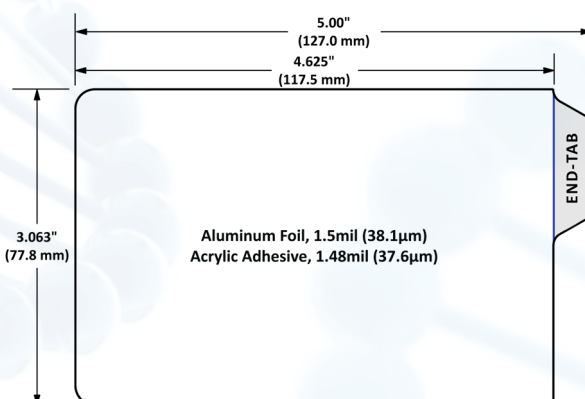

Caractéristiques

Format	Feuille
Languette	Une languette détachable
Collerette	Avec collerette
Matériau	Aluminium
Type d'adhésif	Acrylique
Perçable	Oui
Résistance chimique	Non
Perméable aux gaz	Non
Opacité	Opaque
Coloris	-
Stérile	Non - DNase RNase free
Températures d'utilisation	-80°C à +120°C
Épaisseur du film	38,1 µm
Épaisseur de l'adhésif	37,6 µm
Dimensions (sans languette)	117,5 x 77,8 mm