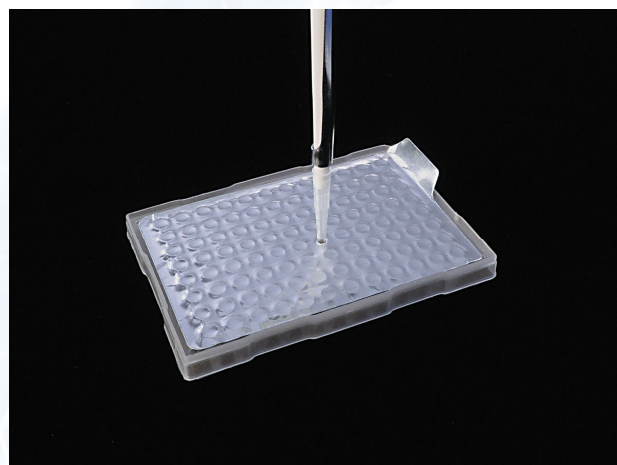

Films adhésifs AlumaSeal 96 ClearLine

Application :

PCR, stockage à long terme

Point fort :

Étanchéité renforcée pour plaque 96 puits

Compatible avec :

Plaque tous types de jupe

**Caractéristiques**

Format	Feuille
Languette	Une languette détachable
Collerette	Avec collerette
Matériau	Aluminium
Type d'adhésif	Acrylique
Perçable	Oui
Résistance chimique	Non
Perméable aux gaz	Non
Opacité	Opaque
Coloris	-
Stérile	Non - DNase RNase free
Températures d'utilisation	-80°C à +120°C
Épaisseur du film	38,1 µm
Épaisseur de l'adhésif	37,6 µm
Dimensions (sans languette)	117,5 x 77,8 mm