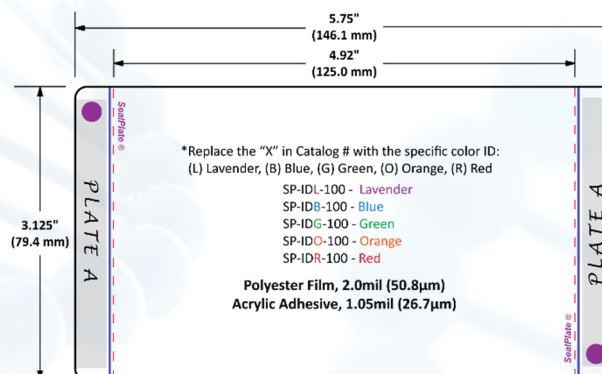

## Films adhésifs SealPlate ClearLine

**Application :**

Stockage a long terme

**Point fort :**

Minimise l'évaporation, avec spot de couleur (assortiments)

**Compatible avec :**

Plaque jupe et demi-jupe

**Caractéristiques**

Format	Feuille
Languette	Deux languettes détachables
Collerette	Sans collerette
Matériau	Polyester
Type d'adhésif	Acrylique
Perçable	Non
Résistance chimique	Non
Perméable aux gaz	Non
Opacité	Transparent
Coloris	Assortis (vert, lavande, orange, rouge et bleu)
Stérile	Non
Températures d'utilisation	-40°C à +120°C
Epaisseur du film	50,8 µm
Epaisseur de l'adhésif	26,7 µm
Dimensions (sans languette)	125 x 79,4 mm

**Unité : 5 x 10 feuilles**