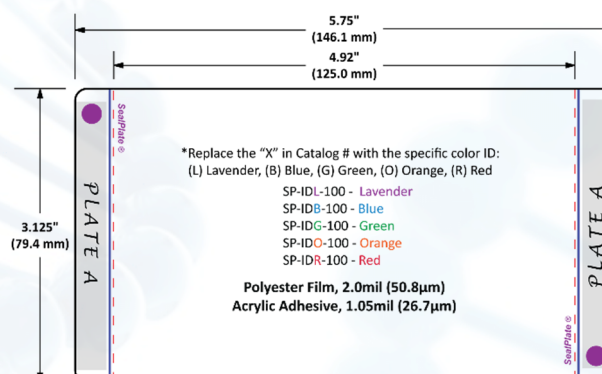

Films adhésifs SealPlate ClearLine

Application :

Stockage a long terme

Point fort :

Minimise l'évaporation, avec spot de couleur (bleu)

Compatible avec :

Plaque jupe et demi-jupe

Caractéristiques

Format	Feuille
Languette	Deux languettes détachables
Collerette	Sans collerette
Matériau	Polyester
Type d'adhésif	Acrylique
Perçable	Non
Résistance chimique	Non
Perméable aux gaz	Non
Opacité	Transparent
Coloris	Bleu
Stérile	Non
Températures d'utilisation	-40°C à +120°C
Épaisseur du film	50,8 µm
Épaisseur de l'adhésif	26,7 µm
Dimensions (sans languette)	125 x 79,4 mm