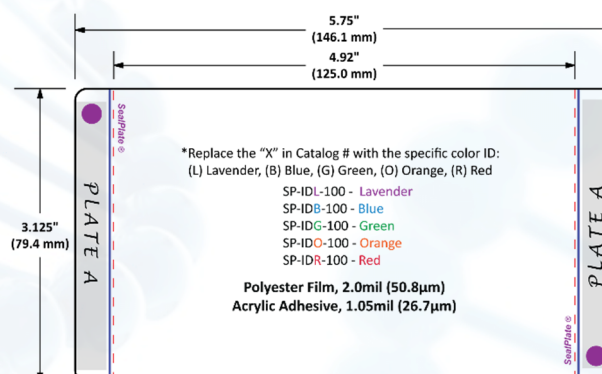

Films adhésifs SealPlate ClearLine

Application :

Stockage a long terme

Point fort :

Minimise l'évaporation, avec spot de couleur (rouge)

Compatible avec :

Plaque jupe et demi-jupe

Caractéristiques

Format	Feuille
Languette	Deux languettes détachables
Collerette	Sans collerette
Matériau	Polyester
Type d'adhésif	Acrylique
Perçable	Non
Résistance chimique	Non
Perméable aux gaz	Non
Opacité	Transparent
Coloris	Rouge
Stérile	Non
Températures d'utilisation	-40°C à +120°C
Épaisseur du film	50,8 µm
Épaisseur de l'adhésif	26,7 µm
Dimensions (sans languette)	125 x 79,4 mm