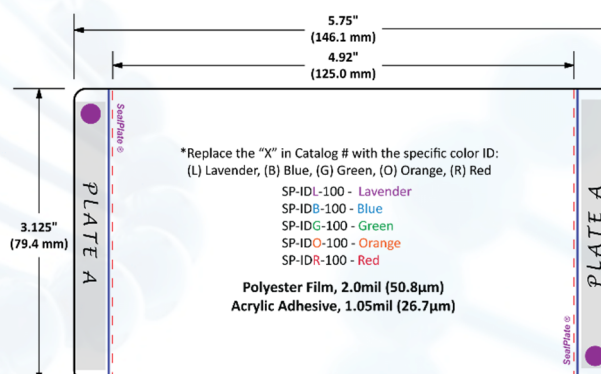

Films adhésifs SealPlate ClearLine

Application :

Stockage a long terme

Point fort :

Minimise l'évaporation, avec spot de couleur (lavande)

Compatible avec :

Plaque jupe et demi-jupe

Caractéristiques

Format	Feuille
Languette	Deux languettes détachables
Collerette	Sans collerette
Matériau	Polyester
Type d'adhésif	Acrylique
Perçable	Non
Résistance chimique	Non
Perméable aux gaz	Non
Opacité	Transparent
Coloris	Lavande
Stérile	Non
Températures d'utilisation	-40°C à +120°C
Épaisseur du film	50,8 µm
Épaisseur de l'adhésif	26,7 µm
Dimensions (sans languette)	125 x 79,4 mm