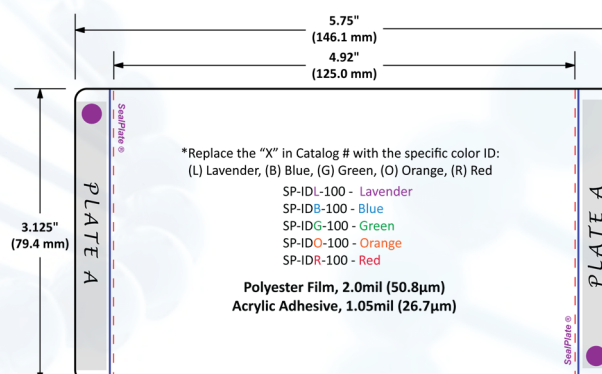

Films adhésifs SealPlate ClearLine

Application :

Stockage a long terme

Point fort :

Minimise l'évaporation, avec spot de couleur (vert)

Compatible avec :

Plaque jupe et demi-jupe

Caractéristiques

Format	Feuille
Languette	Deux languettes détachables
Collerette	Sans collerette
Matériau	Polyester
Type d'adhésif	Acrylique
Perçable	Non
Résistance chimique	Non
Perméable aux gaz	Non
Opacité	Transparent
Coloris	Vert
Stérile	Non
Températures d'utilisation	-40°C à +120°C
Épaisseur du film	50,8 µm
Épaisseur de l'adhésif	26,7 µm
Dimensions (sans languette)	125 x 79,4 mm